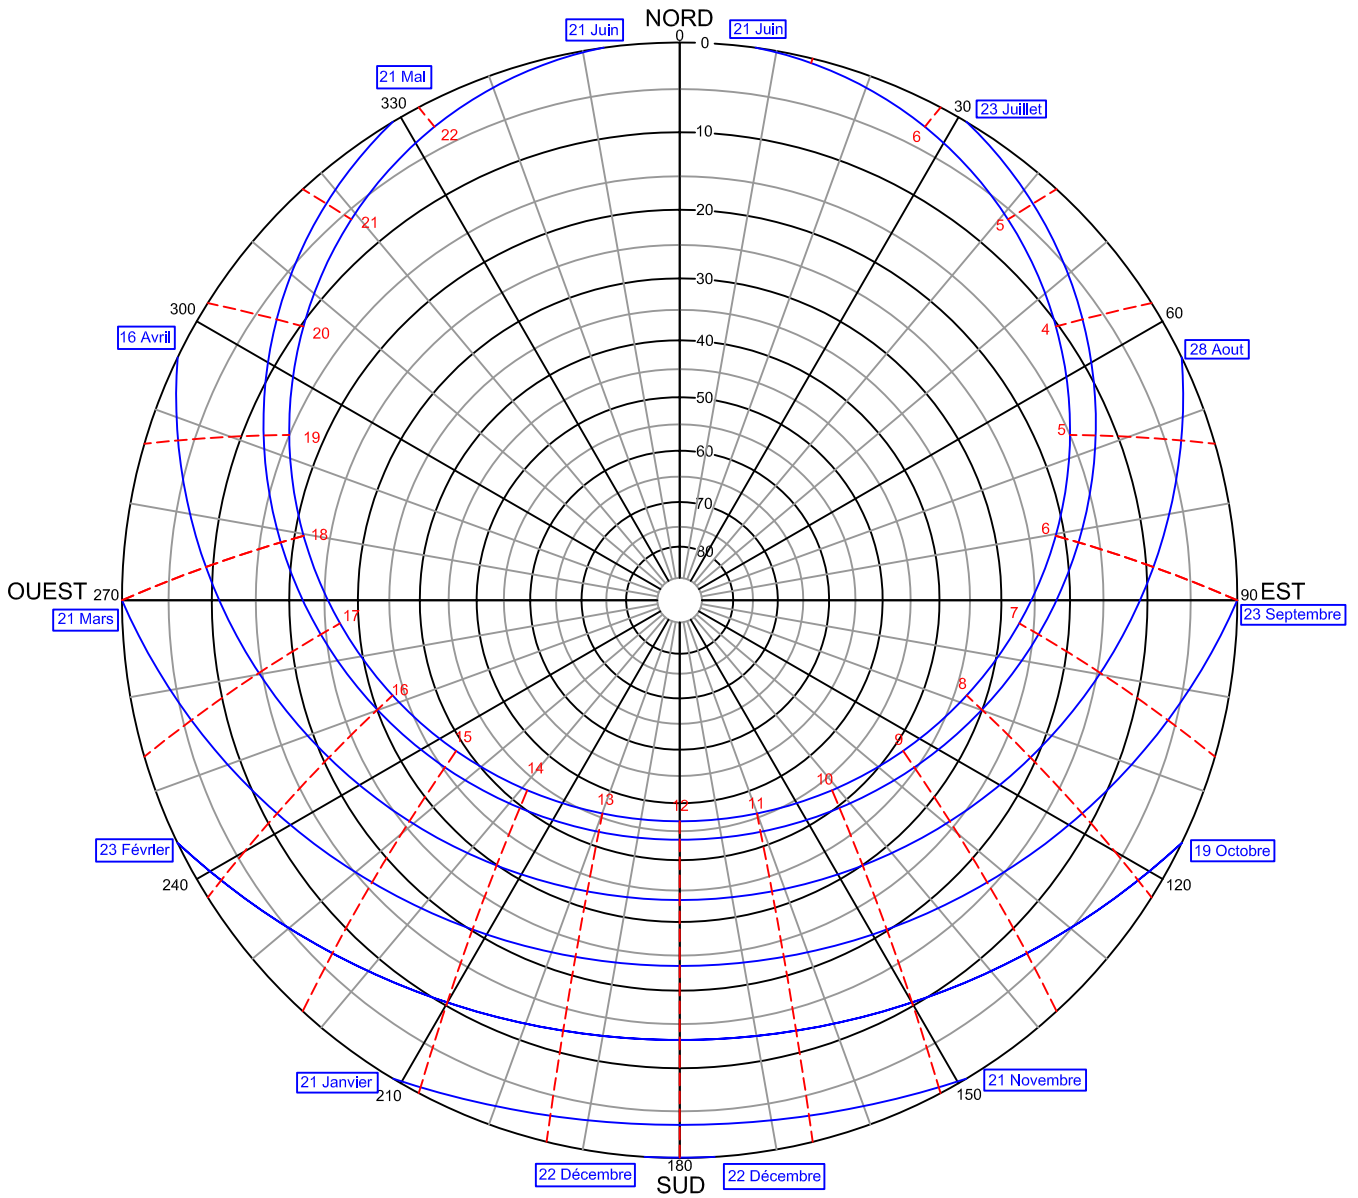

LATITUDE 60°33"N

INDICE	DATE	DESSINATEUR	MODIFICATION
<p>SERT 17, Chemin du petit bois 69 130 Ecully Tél. : 04 72 18 02 02 Fax : 04 72 18 02 00</p>			<p><i>DIAGRAMME SOLAIRE</i> <i>LATITUDE 66°33"N</i></p>
Echelle :		Date : 09/01	
N° Plan : DS 66°33"N		Phase : ETUDE	