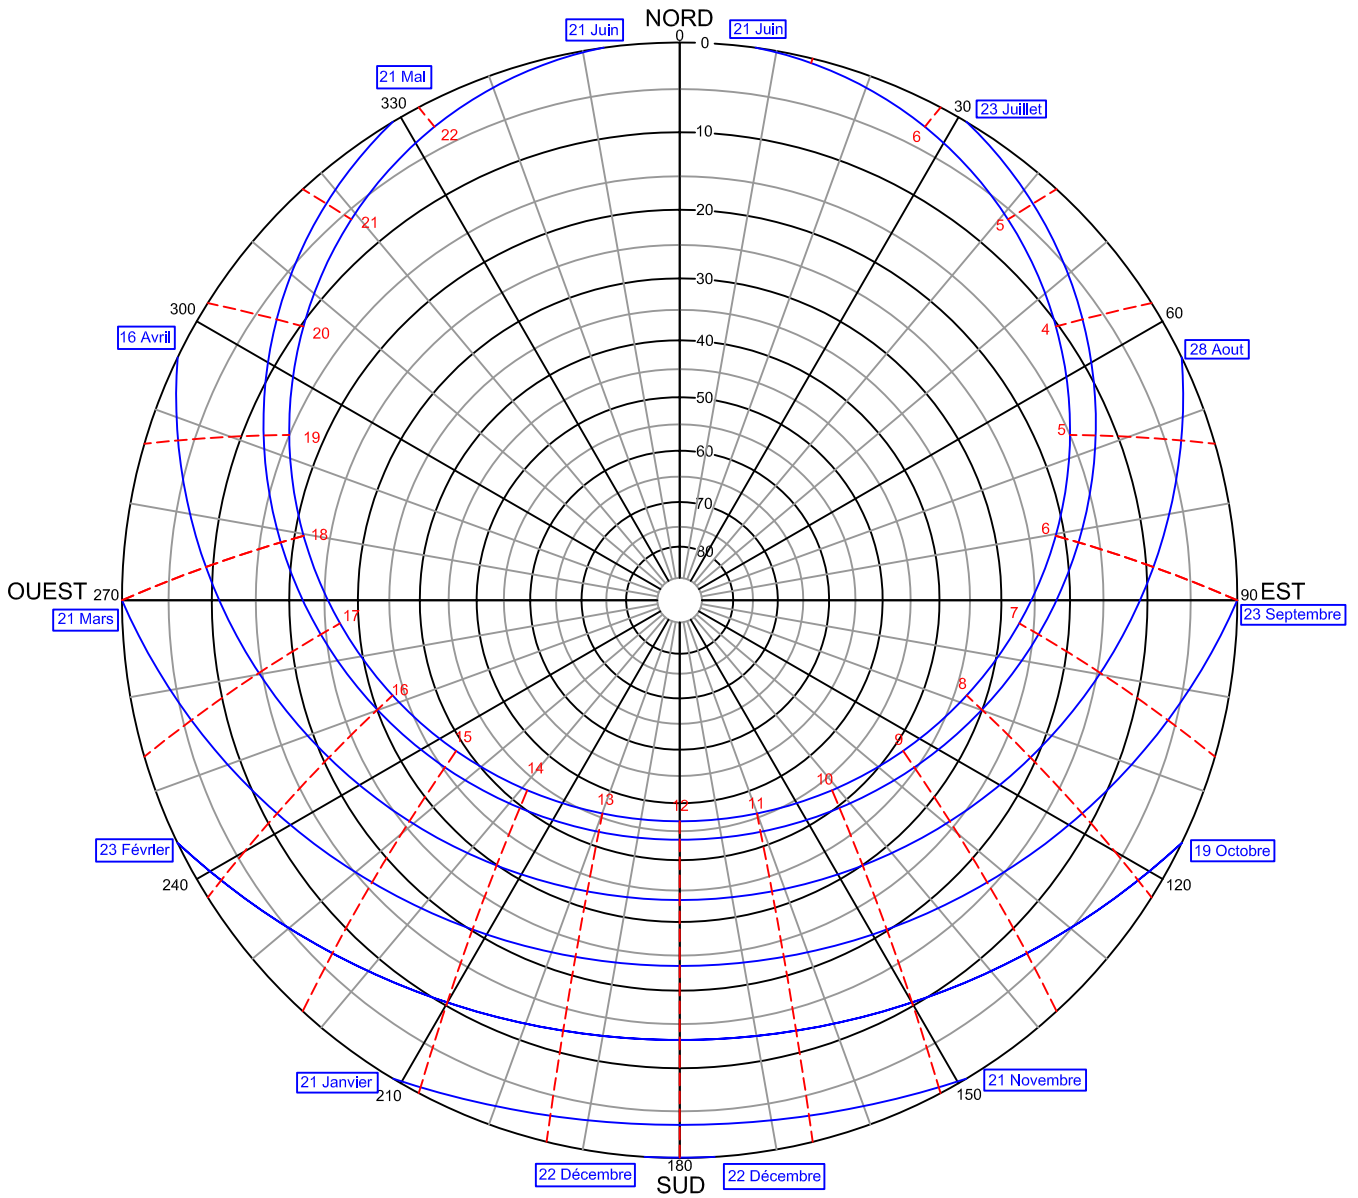

# LATITUDE 60°33"N

INDICE	DATE	DESSINATEUR	MODIFICATION
<p><b>SERT</b>                      17, Chemin du petit bois                      69 130 Ecully                      Tél. : 04 72 18 02 02                      Fax : 04 72 18 02 00</p>			<p><i>DIAGRAMME SOLAIRE</i>  <i>LATITUDE 66°33"N</i></p>
Echelle :		Date : 09/01	
N° Plan : DS 66°33"N		Phase : ETUDE	