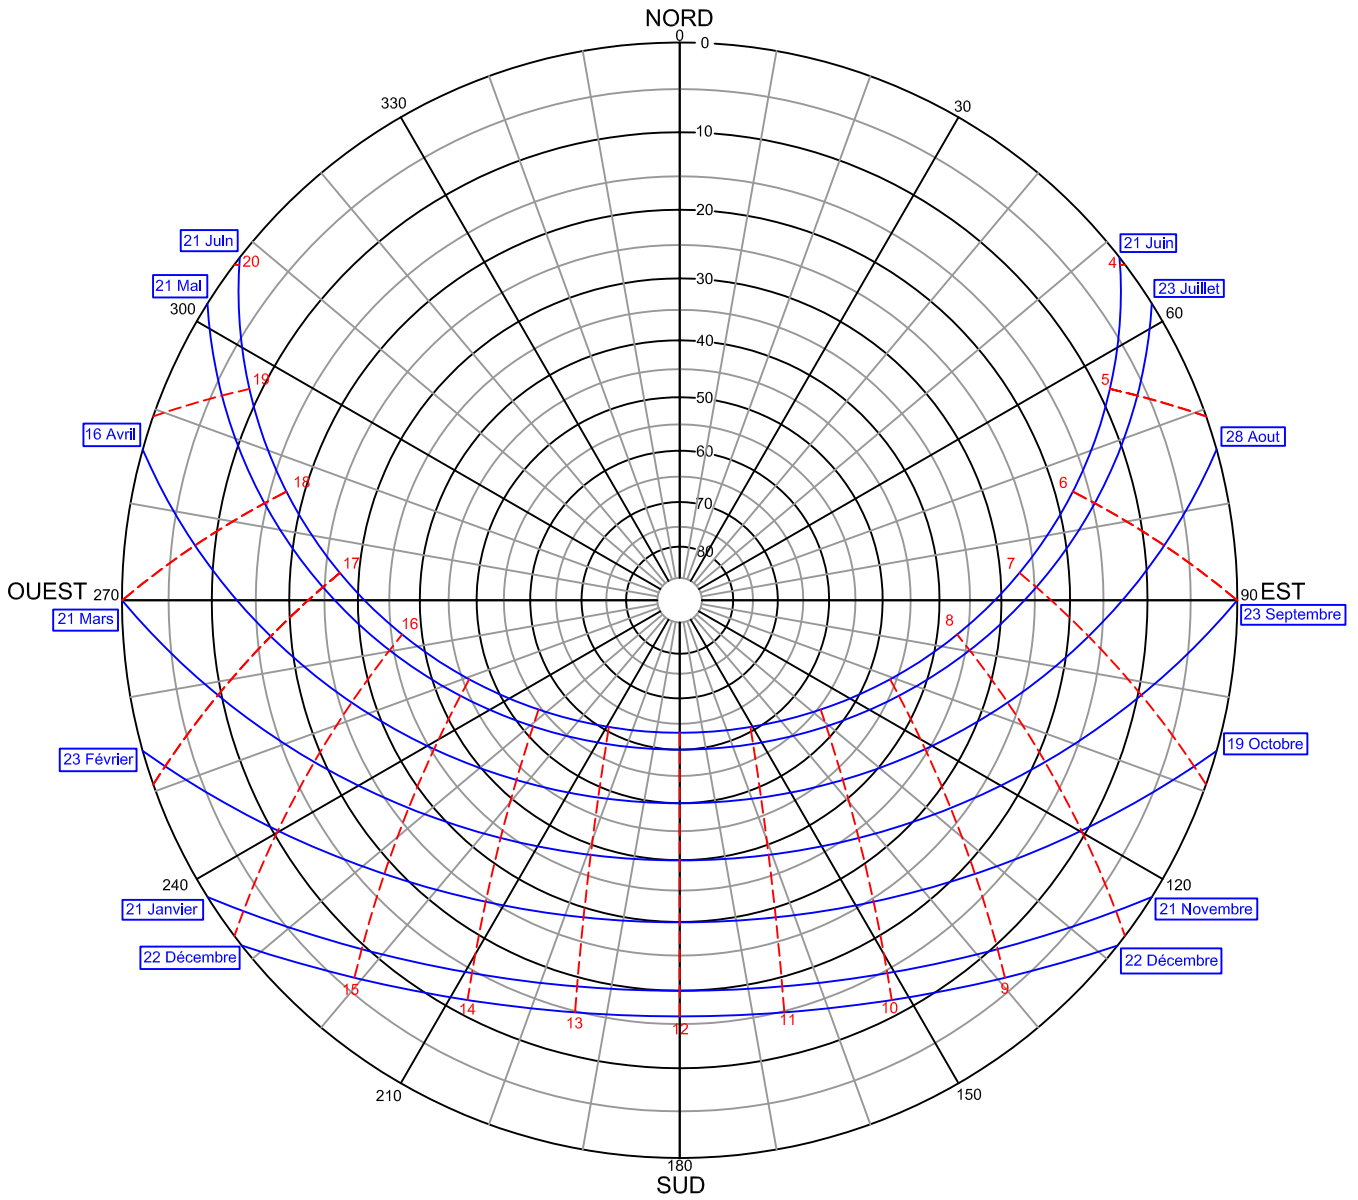

LATITUDE 50°N

INDICE	DATE	DESSINATEUR	MODIFICATION
<p>SERT 17, Chemin du petit bois 69 130 Ecully Tél. : 04 72 18 02 02 Fax : 04 72 18 02 00</p>			<p><i>DIAGRAMME SOLAIRE</i> <i>LATITUDE 50°N</i></p>
Echelle :		Date : 09/01	
N° Plan : DS 50°N		Phase : ETUDE	