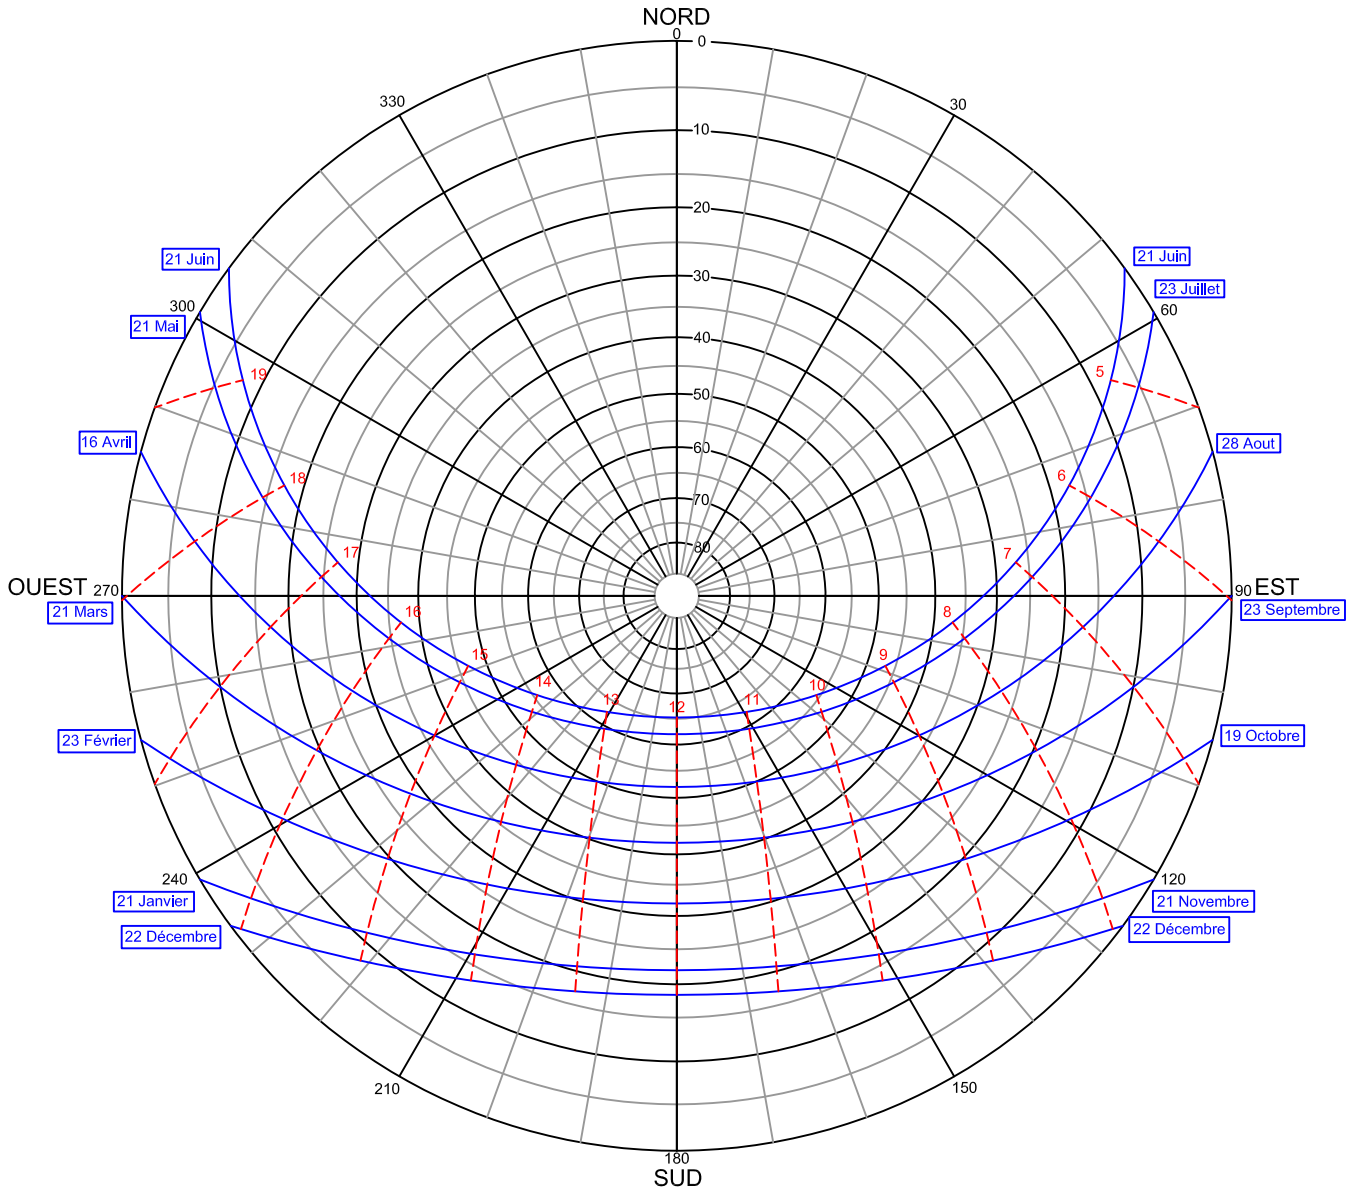

LATITUDE 48°N

INDICE	DATE	DESSINATEUR	MODIFICATION
<p>SERT 17, Chemin du petit bois 69 130 Ecully Tél. : 04 72 18 02 02 Fax : 04 72 18 02 00</p>			<p><i>DIAGRAMME SOLAIRE</i> LATITUDE 48°N</p>
Echelle :	-	Date : 09/01	
N° Plan :	DS 48°N	Phase : ETUDE	