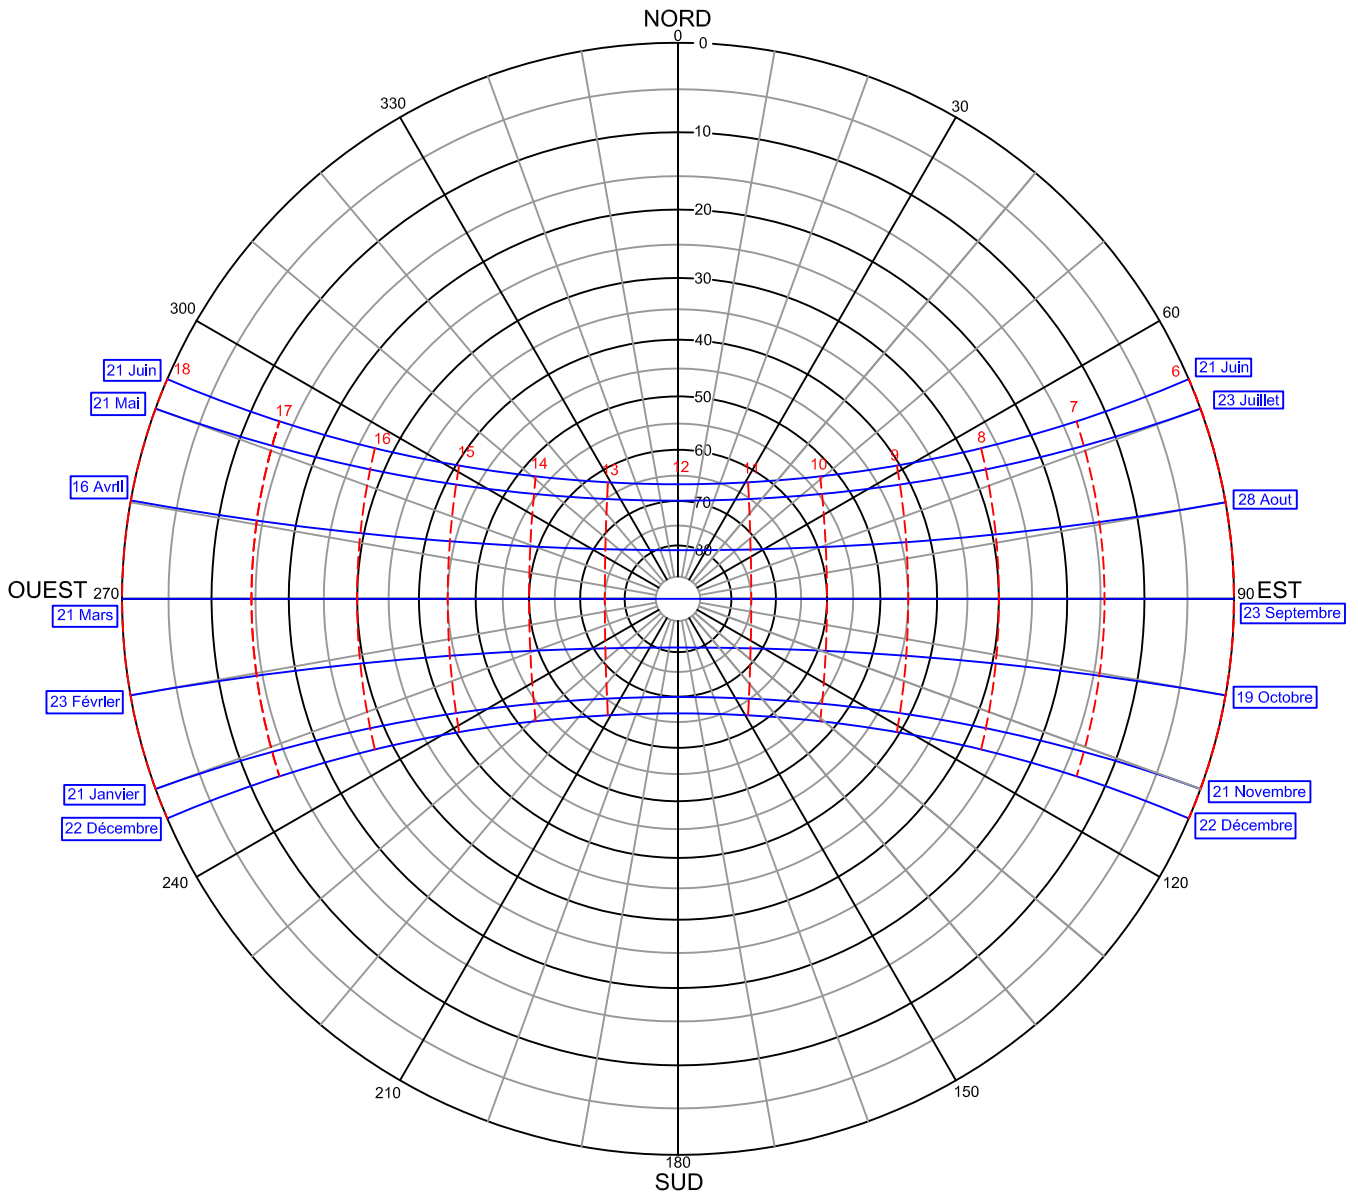

LATITUDE 0°

INDICE	DATE	DESSINATEUR	MODIFICATION
<p>SERT 17, Chemin du petit bois 69 130 Ecully Tél. : 04 72 18 02 02 Fax : 04 72 18 02 00</p>			<p><i>DIAGRAMME SOLAIRE</i> LATITUDE 0°</p>
Echelle :		Date : 09/01	
N° Plan : DS 0°		Phase : ETUDE	