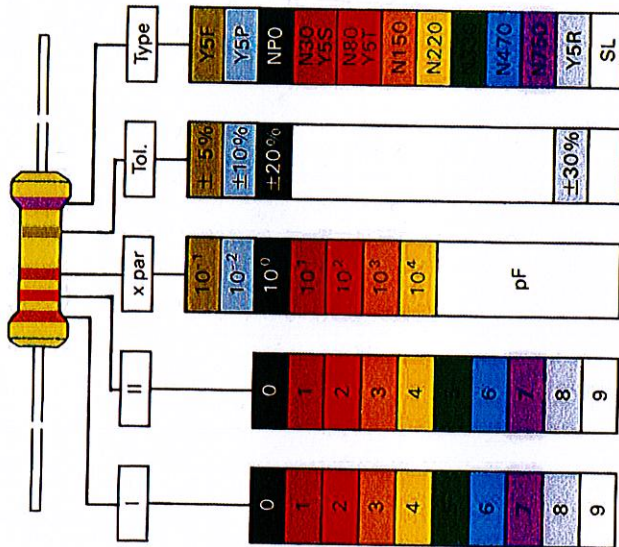

## CONDENSATEURS céramique tubulaires

C561

## céramique plaquettes

type I C652-C680-C681      type II C629 C630-C655

C.T.
P100
NP0
N150
N750
N1500

OM - 7730 0201-FA-FENIERE - 3443

## CODE DES COULEURS