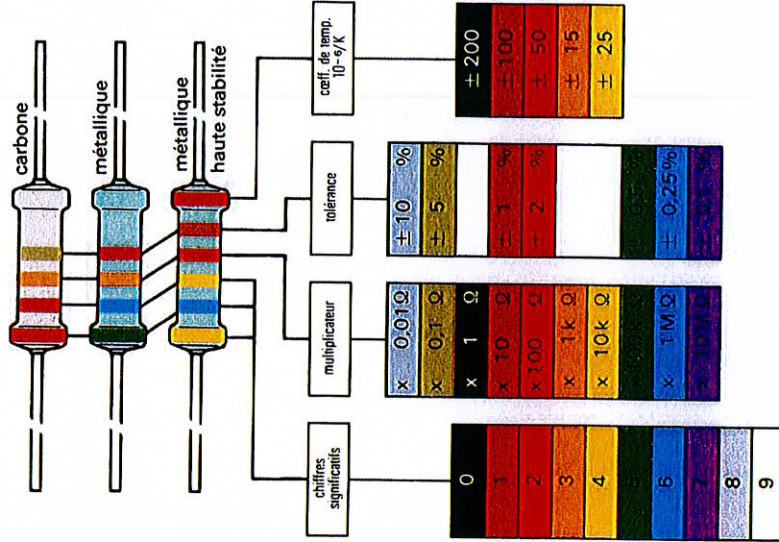

CODE DES COULEURS

RESISTANCES

117, quai du Président-Roosevelt - B.P. 75 - 92134 Issy-les-Moulineaux Cedex
Tél. (1) 40.93.80.00 - Telex : 204 738