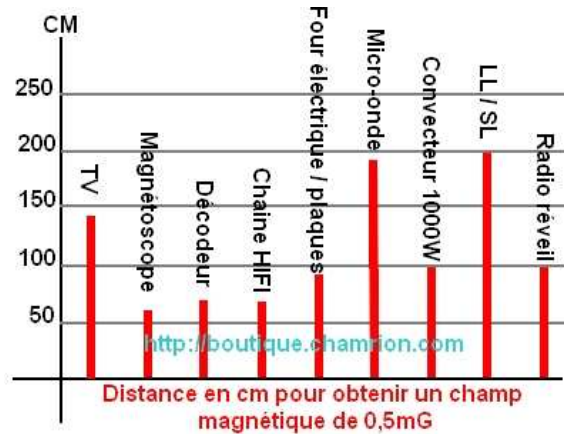

## Quelques valeurs en champs magnétiques

**Cas particulier des maisons en bois.**

Les maisons en bois représente environ 7% des constructions annuelle de maisons individuelles.

- Ses qualités : la régulation hygrométrique
- Son défaut : la régulation hygrométrique