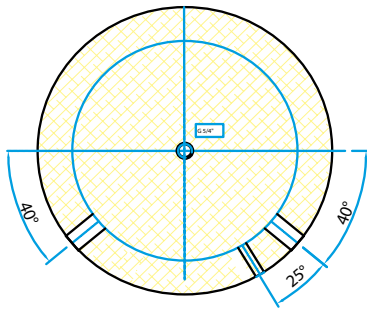

PS

PSR

Pressione massima d'esercizio **3 bar** • Temperatura max d'esercizio **95°C** - Pression max d'exercice **3 bar** • Temperature max d'exercice : **95°C**

MOD PS-PSR	A	B	C	D	E	F	G	H 1"	L 1"	S m²	Kw PSR	Kg PS	Kg PSR
300	650	500	1660	1415	1010	610	205	205	845	1,5	40	60	78
500	850	650	1750	1405	1020	640	255	255	685	2,5	70	86	110
800	990	790	1830	1460	1075	695	310	310	810	2,5	70	125	160
1000	990	790	2080	1710	1245	780	310	310	960	3	85	138	180
1250	1150	950	2065	1700	1235	770	300	300	850	3,5	100	200	250
1500	1200	1000	2120	1735	1270	805	335	335	885	3,5	100	215	275
2000	1400	1200	2195	1765	1300	835	365	365	950	4,5	130	265	330
3000	1450	1250	2750	2285	1655	1020	385	385	970	4,5	130	360	430
4000	1600	1400	2860	2380	1750	1115	480	480	1230	5	140	420	490
5000	1800	1600	2920	2410	1780	1140	510	510	1260	6	165	520	600

I dati tecnici specificati in questa scheda sono da considerarsi esclusivamente a titolo informativo e non impegnativo per la Casa Costruttrice che li può variare in qualsiasi momento e senza nessun preavviso.

Les données techniques de la présente fiche sont fournies seulement a titre d'information et ne sont pas contraignantes pour le Fabricant, que se réserve le droit de le modifier à tout moment et sans aucun préavis.