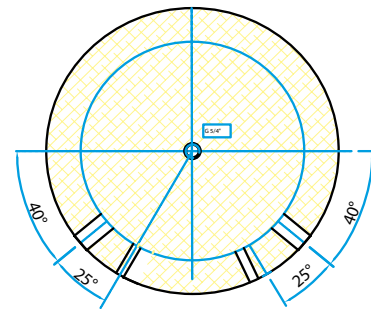

PS

PSR

Pressione massima d'esercizio **3 bar** • Temperatura max d'esercizio **95°C** - Pression max d'exercice **3 bar** • Temperature max d'exercice : **95°C**

MOD PS-PSR	A	B	C	D	E	F	G	H 1"	L 1"	S m²	Kw PSR	Kg PS	Kg PSR
300	650	500	1660	1415	1010	610	205	205	845	1,5	40	60	78
500	850	650	1750	1405	1020	640	255	255	685	2,5	70	86	110
800	990	790	1830	1460	1075	695	310	310	810	2,5	70	125	160
1000	990	790	2080	1710	1245	780	310	310	960	3	85	138	180
1250	1150	950	2065	1700	1235	770	300	300	850	3,5	100	200	250
1500	1200	1000	2120	1735	1270	805	335	335	885	3,5	100	215	275
2000	1400	1200	2195	1765	1300	835	365	365	950	4,5	130	265	330
3000	1450	1250	2750	2285	1655	1020	385	385	970	4,5	130	360	430
4000	1600	1400	2860	2380	1750	1115	480	480	1230	5	140	420	490
5000	1800	1600	2920	2410	1780	1140	510	510	1260	6	165	520	600

I dati tecnici specificati in questa scheda sono da considerarsi esclusivamente a titolo informativo e non impegnativo per la Casa Costruttrice che li può variare in qualsiasi momento e senza nessun preavviso.

Les données techniques de la présente fiche sont fournies seulement a titre d'information et ne sont pas contraignantes pour le Fabricant, que se réserve le droit de le modifier à tout moment et sans aucun préavis.