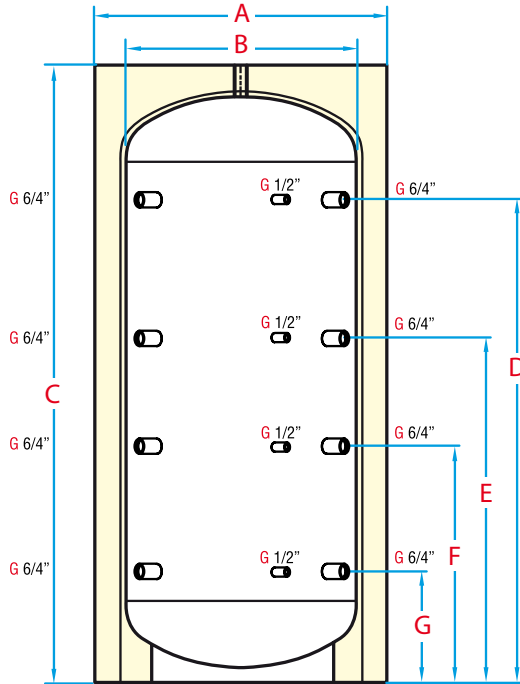

PS

PSR

Pressione massima d'esercizio **3 bar** • Temperatura max d'esercizio **95°C** - Pression max d'exercice **3 bar** • Temperature max d'exercice : **95°C**

MOD PS-PSR	A	B	C	D	E	F	G	H 1"	L 1"	S m²	Kw PSR	Kg PS	Kg PSR
300	650	500	1660	1415	1010	610	205	205	845	1,5	40	60	78
500	850	650	1750	1405	1020	640	255	255	685	2,5	70	86	110
800	990	790	1830	1460	1075	695	310	310	810	2,5	70	125	160
1000	990	790	2080	1710	1245	780	310	310	960	3	85	138	180
1250	1150	950	2065	1700	1235	770	300	300	850	3,5	100	200	250
1500	1200	1000	2120	1735	1270	805	335	335	885	3,5	100	215	275
2000	1400	1200	2195	1765	1300	835	365	365	950	4,5	130	265	330
3000	1450	1250	2750	2285	1655	1020	385	385	970	4,5	130	360	430
4000	1600	1400	2860	2380	1750	1115	480	480	1230	5	140	420	490
5000	1800	1600	2920	2410	1780	1140	510	510	1260	6	165	520	600

I dati tecnici specificati in questa scheda sono da considerarsi esclusivamente a titolo informativo e non impegnativo per la Casa Costruttrice che li può variare in qualsiasi momento e senza nessun preavviso.

Les données techniques de la présente fiche sont fournies seulement a titre d'information et ne sont pas contraignantes pour le Fabricant, que se réserve le droit de le modifier à tout moment et sans aucun préavis.