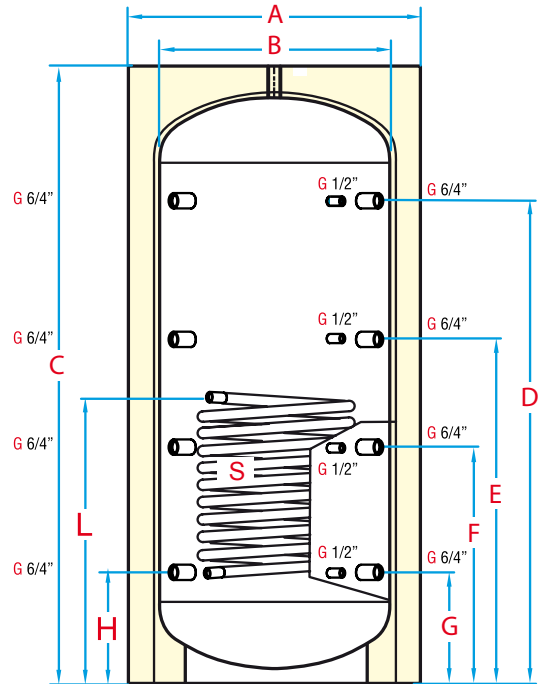

PS

PSR

Pressione massima d'esercizio **3 bar** • Temperatura max d'esercizio **95°C** - Pression max d'exercice **3 bar** • Temperature max d'exercice : **95°C**

MOD PS-PSR	A	B	C	D	E	F	G	H 1"	L 1"	S m²	Kw PSR	Kg PS	Kg PSR
300	650	500	1660	1415	1010	610	205	205	845	1,5	40	60	78
500	850	650	1750	1405	1020	640	255	255	685	2,5	70	86	110
800	990	790	1830	1460	1075	695	310	310	810	2,5	70	125	160
1000	990	790	2080	1710	1245	780	310	310	960	3	85	138	180
1250	1150	950	2065	1700	1235	770	300	300	850	3,5	100	200	250
1500	1200	1000	2120	1735	1270	805	335	335	885	3,5	100	215	275
2000	1400	1200	2195	1765	1300	835	365	365	950	4,5	130	265	330
3000	1450	1250	2750	2285	1655	1020	385	385	970	4,5	130	360	430
4000	1600	1400	2860	2380	1750	1115	480	480	1230	5	140	420	490
5000	1800	1600	2920	2410	1780	1140	510	510	1260	6	165	520	600

I dati tecnici specificati in questa scheda sono da considerarsi esclusivamente a titolo informativo e non impegnativo per la Casa Costruttrice che li può variare in qualsiasi momento e senza nessun preavviso.

Les données techniques de la présente fiche sont fournies seulement a titre d'information et ne sont pas contraignantes pour le Fabricant, que se réserve le droit de le modifier à tout moment et sans aucun préavis.