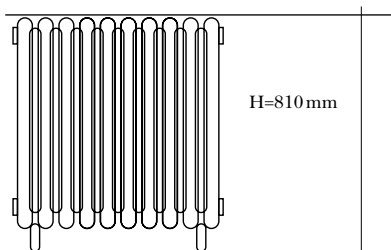

MB Products modèles déposés / tous droits réservés
Route de St-Roman – 26790 Tulette, France – Tel & Fax 0033(0)4 75001497
www.art-radia.com