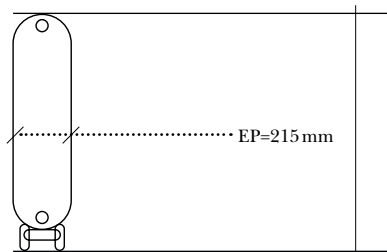

DIMENSIONS ET COTES DU MODÈLE (eau chaude et vapeur à basse pression)

Profil

Face :