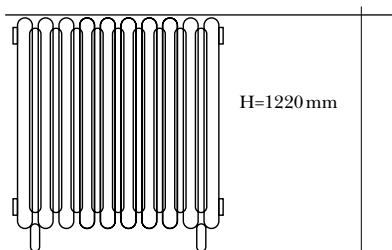

FINITION COULEUR:

Peinture d'apprêt « Gris mat Art-radia »
Conforme à la norme EN 442

VALEURS & COTES:

Type: classic

Genre: 3 colonnes

Puissance par élément (delta t 50°) 250 watt

Poids élément: 20 kgs

Hauteur: H: 1220 mm

Épaisseur: EP: 260 mm

Entraxe: E: 1030 mm

Largeur: L: 70 mm

DIMENSIONS ET COTES DU MODÈLE (eau chaude et vapeur à basse pression)

Profil

Face :

MB Products modèles déposés / tous droits réservés
Route de St-Roman – 26790 Tulette, France – Tel & Fax 0033(0)4 75001497
www.art-radia.com