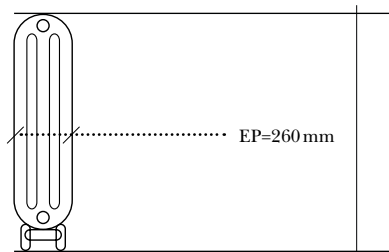

FINITION COULEUR:

Peinture d'apprêt « Gris mat Art-radia »
Conforme à la norme EN 442

VALEURS & COTES:

Type: classic

Genre: 3 colonnes

Puissance par élément (delta t 50°) 250 watt

Poids élément: 20 kgs

Hauteur: H: 1220 mm

Épaisseur: EP: 260 mm

Entraxe: E: 1030 mm

Largeur: L: 70 mm

DIMENSIONS ET COTES DU MODÈLE (eau chaude et vapeur à basse pression)

Profil

Face :

MB Products modèles déposés / tous droits réservés
Route de St-Roman – 26790 Tulette, France – Tel & Fax 0033(0)4 75001497
www.art-radia.com