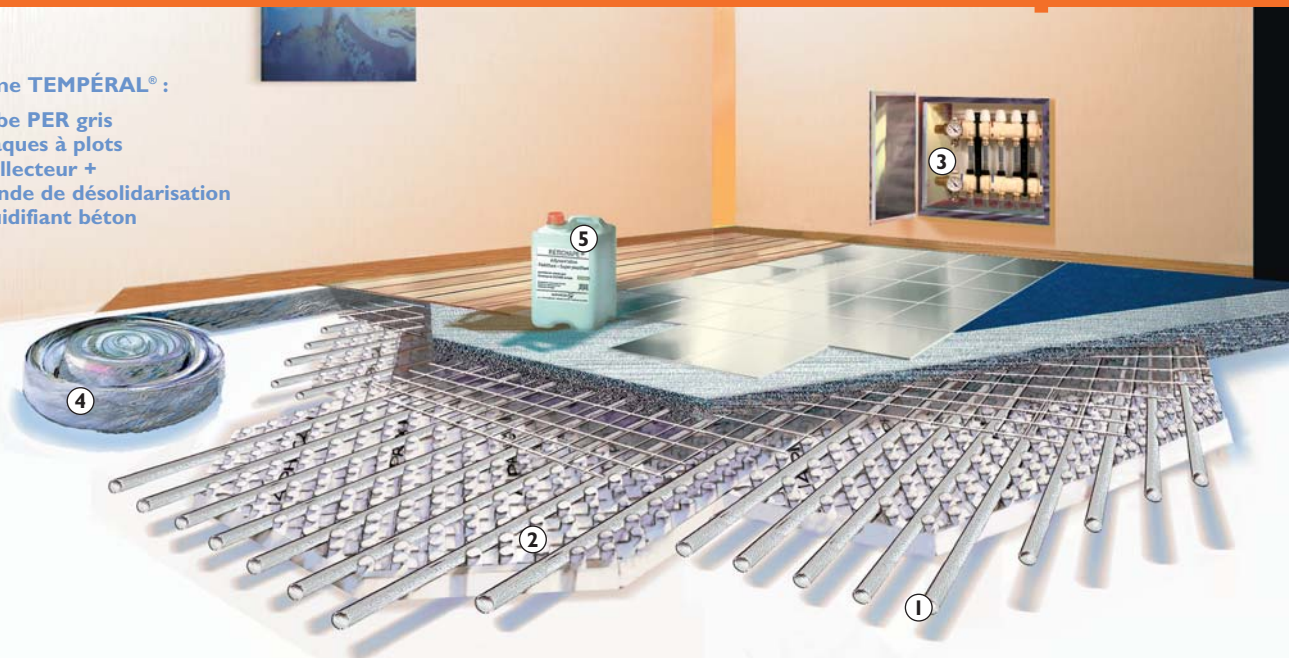

## Gamme TEMPÉRAL® :

- 1 - Tube PER gris
- 2 - Plaques à plots
- 3 - Collecteur +
- 4 - Bande de désolidarisation
- 5 - Fluidifiant béton

Aussi bien pour le confort de l'installateur que pour celui de l'utilisateur, le concept TEMPÉRAL® est un système complet et simple, composé d'une gamme de produits très performants.

### 1. Tube PER gris

Conçu avec BAO, ce tube limite les risques de corrosion et optimise la sécurité pour le prescripteur, l'installateur et le client final. Il bénéficie d'un Avis Technique du C.S.T.B. Facile à installer, il est disponible en  $\varnothing$  16 et 20. De qualité supérieure aux contraintes qu'exige le plancher chauffant-rafraîchissant, le tube PER TEMPÉRAL est le plus souple du marché.

### 3. Collecteur +

En matériaux de synthèse. Modulable. Grande capacité permettant un débit très élevé. Débitmètre à lecture directe sans passage d'eau. Organes de réglage en point haut, double thermomètre. Conçu spécifiquement pour le rafraîchissement.