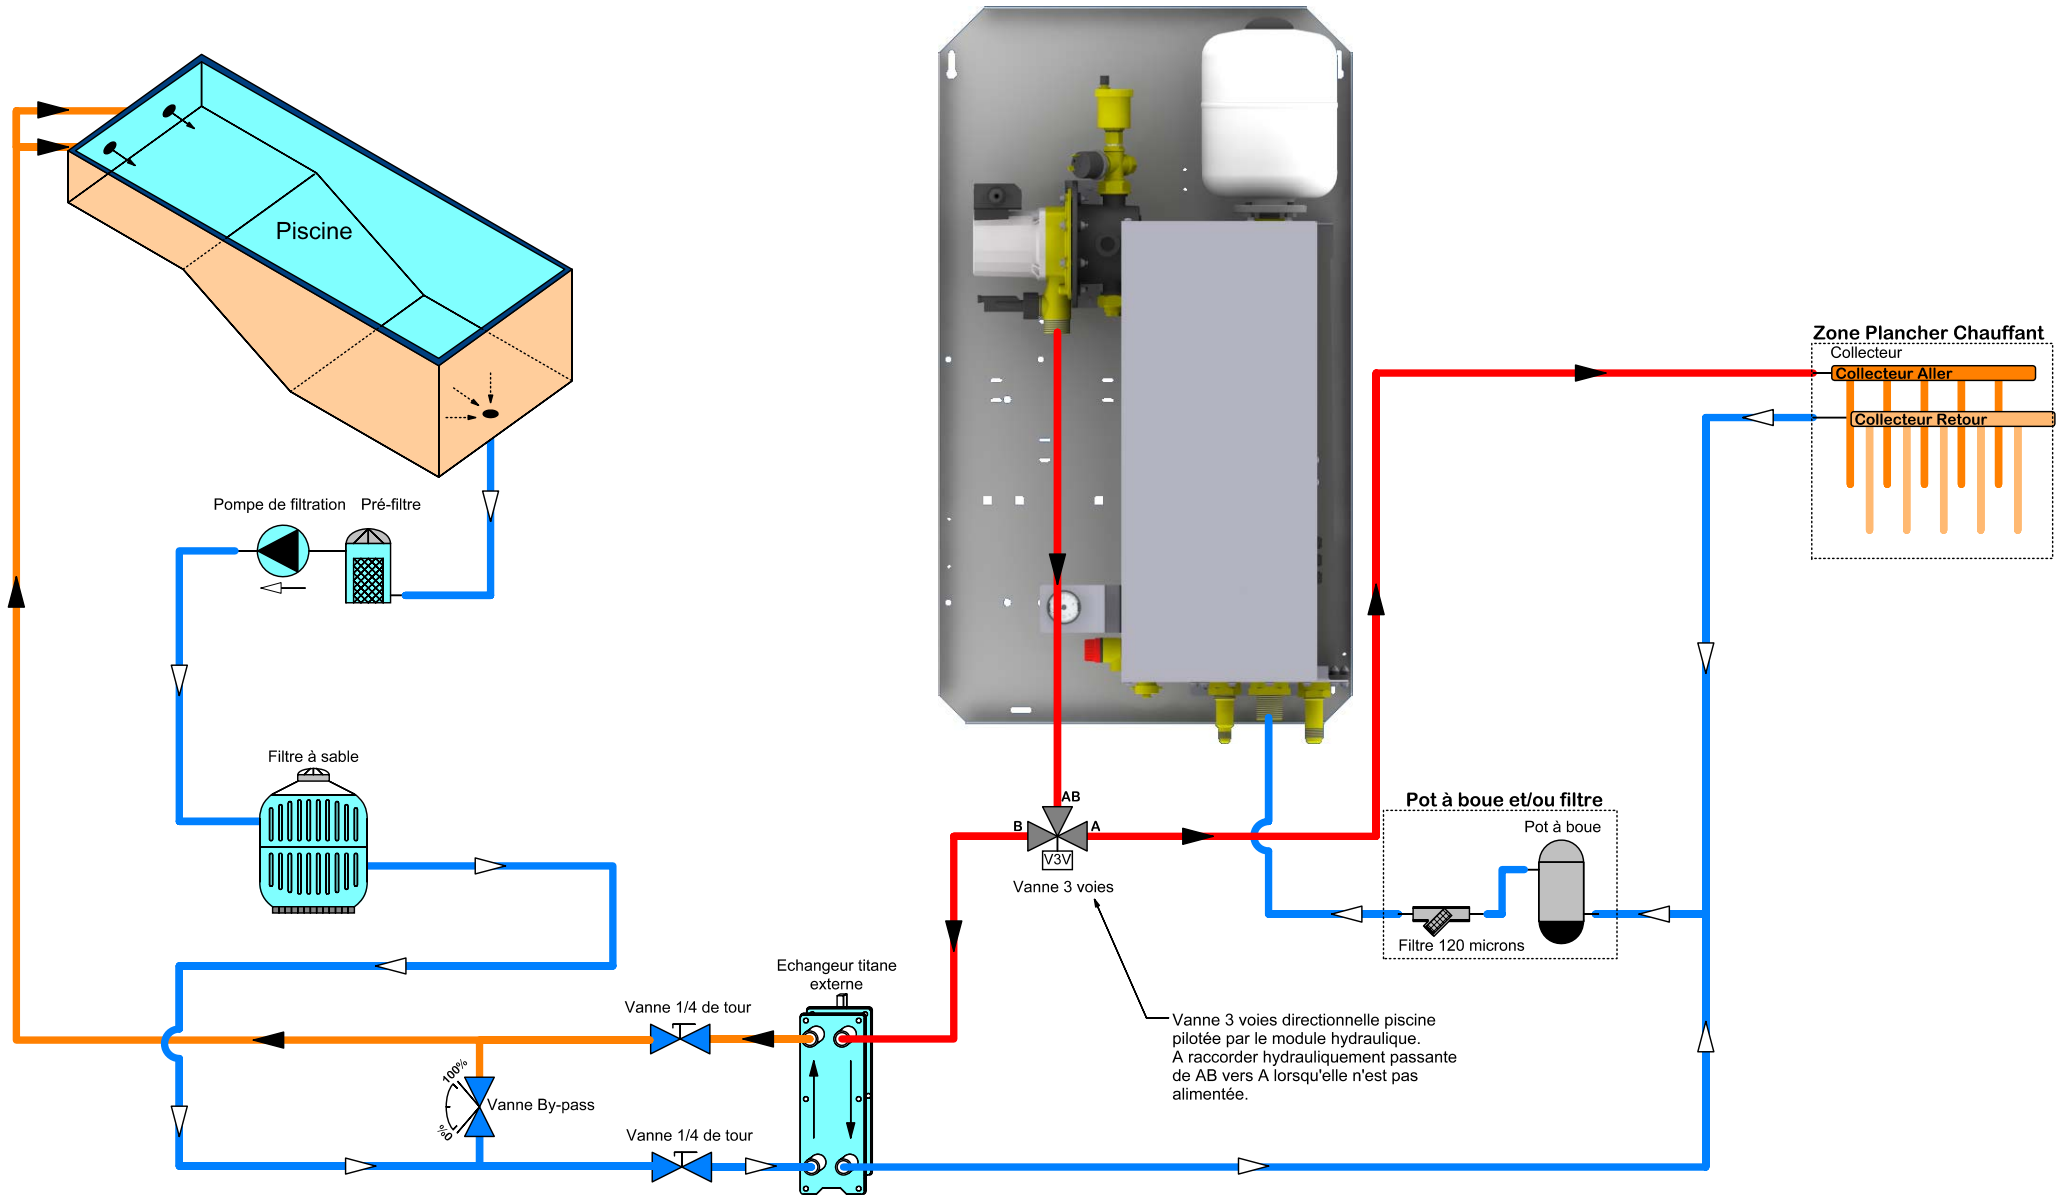

Module hydraulique

APPLICATION : Installation sur 1 zone de plancher avec option piscine échangeur externe

MODULES CONCERNES : BAGUIO / ZURAN

CREE LE : 22/09/2008

MODIFIE LE :

REF :

PAGE : 36