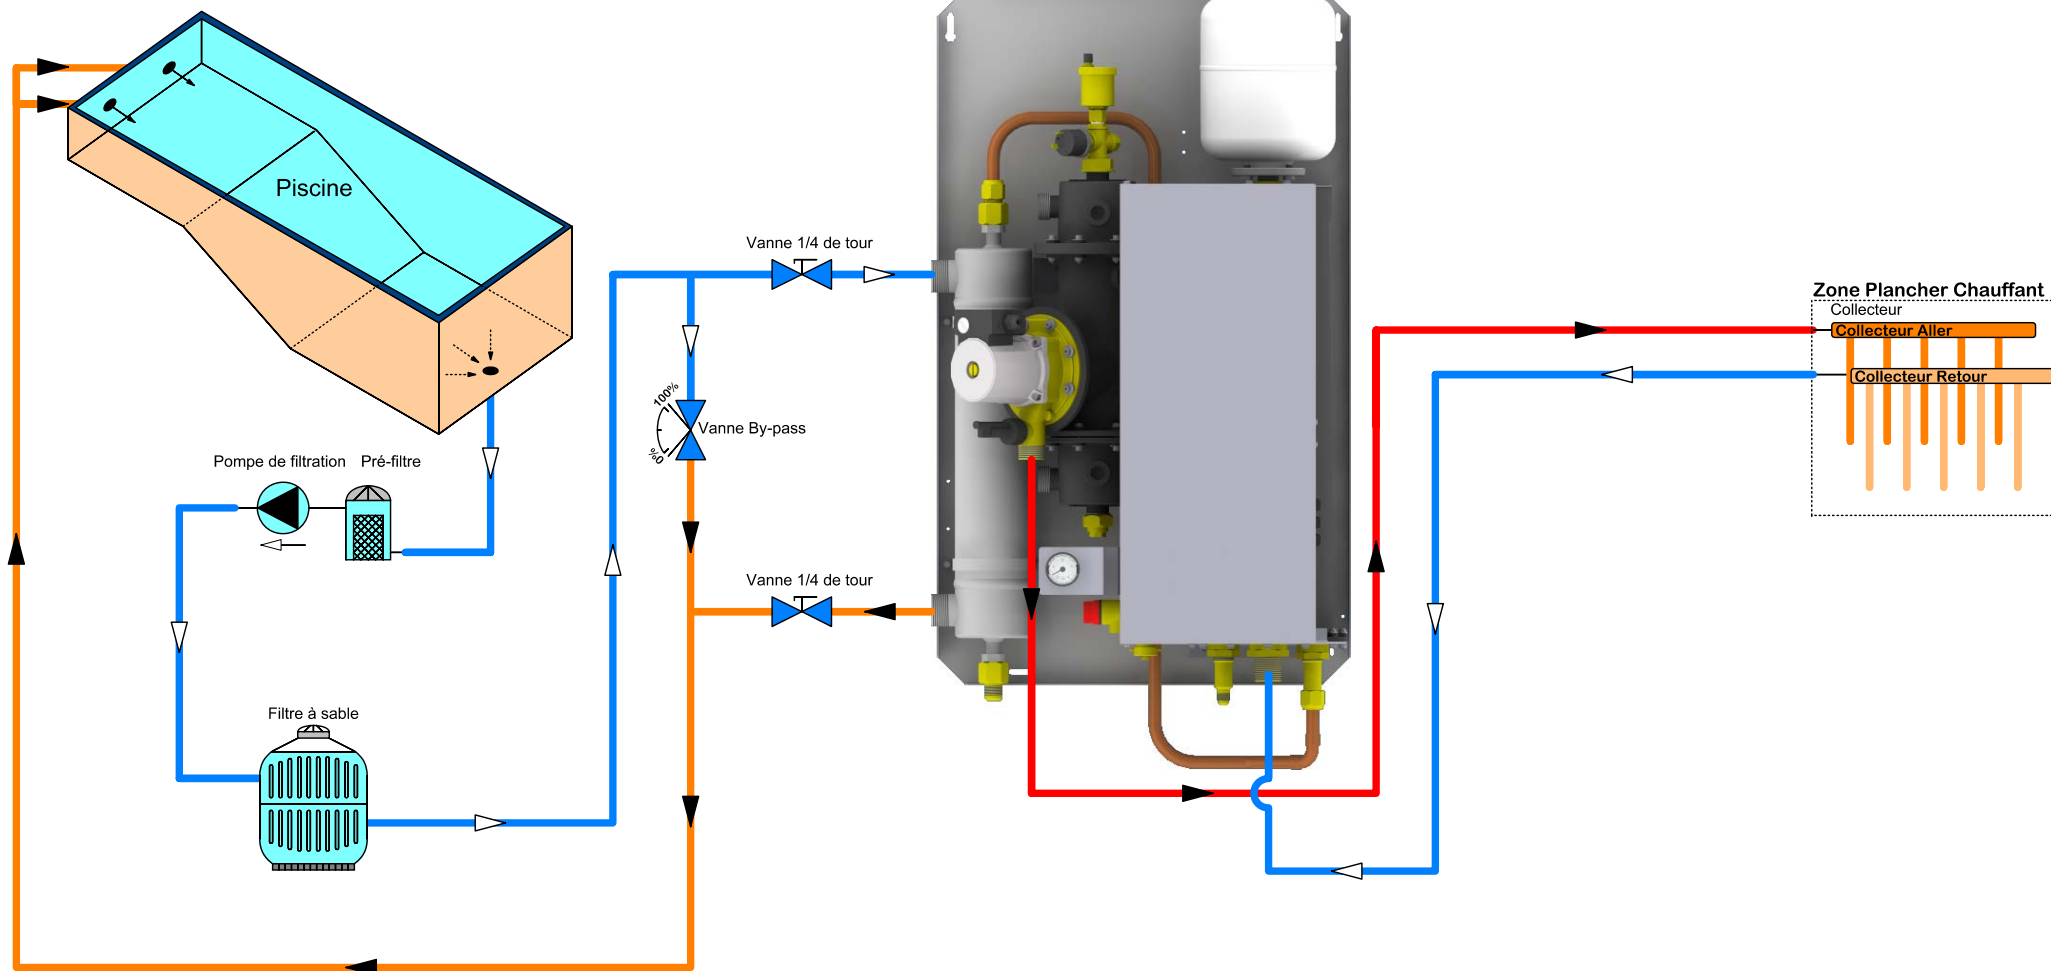

Module hydraulique

APPLICATION :

Installation sur 1 zone de plancher avec option piscine échangeur interne.

MODULES CONCERNES :

BAGUIO

CREE LE : 22/09/2008

MODIFIE LE :

REF :