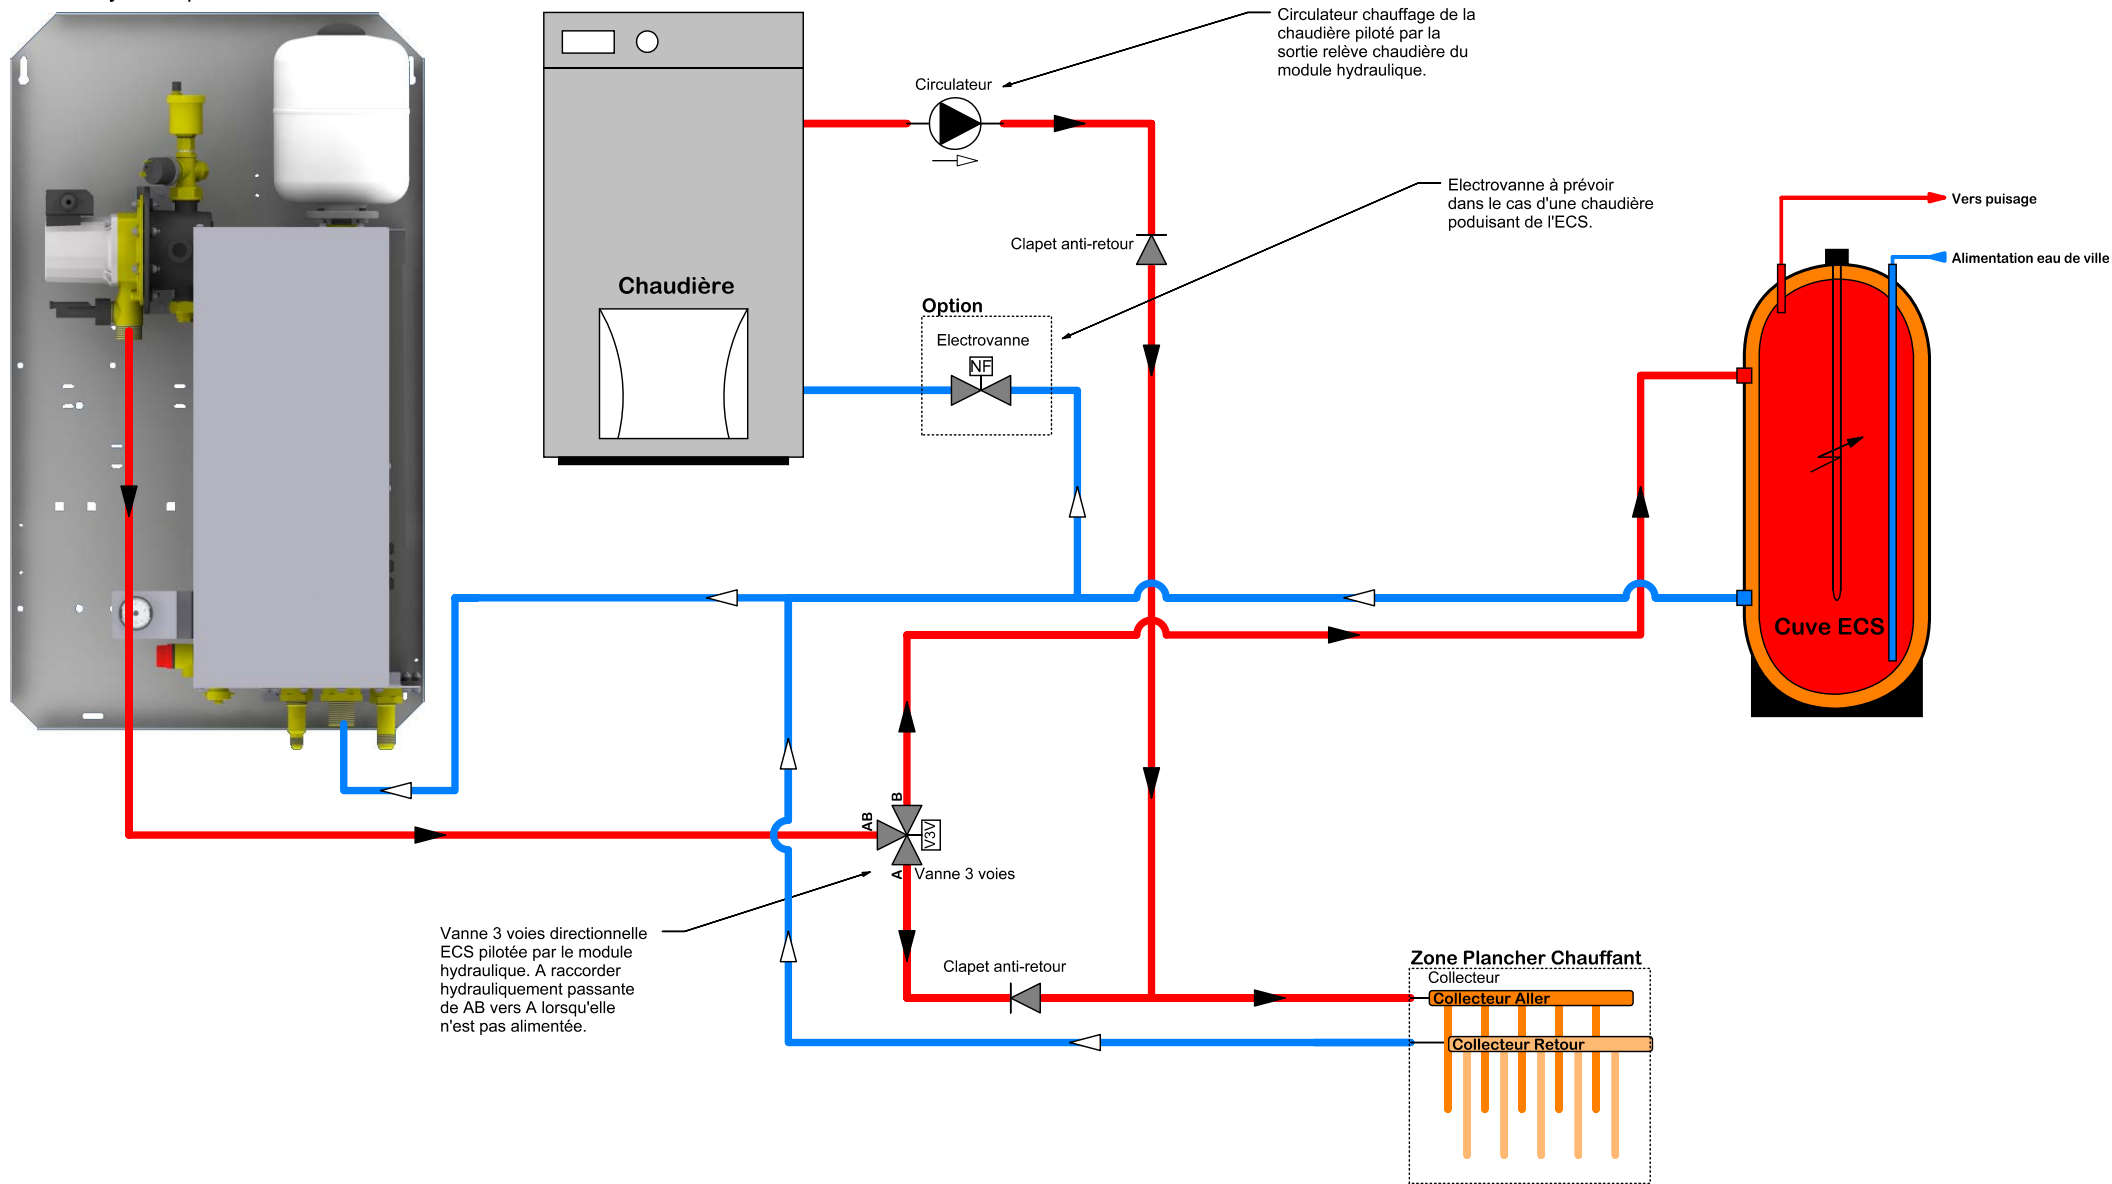

Module hydraulique

APPLICATION :

Installation sur 1 zone de plancher avec option relève de chaudière + ECS.

MODULES CONCERNES :

ZURAN / BAGUIO

CREE LE : 22/09/2008

MODIFIE LE :

REF :