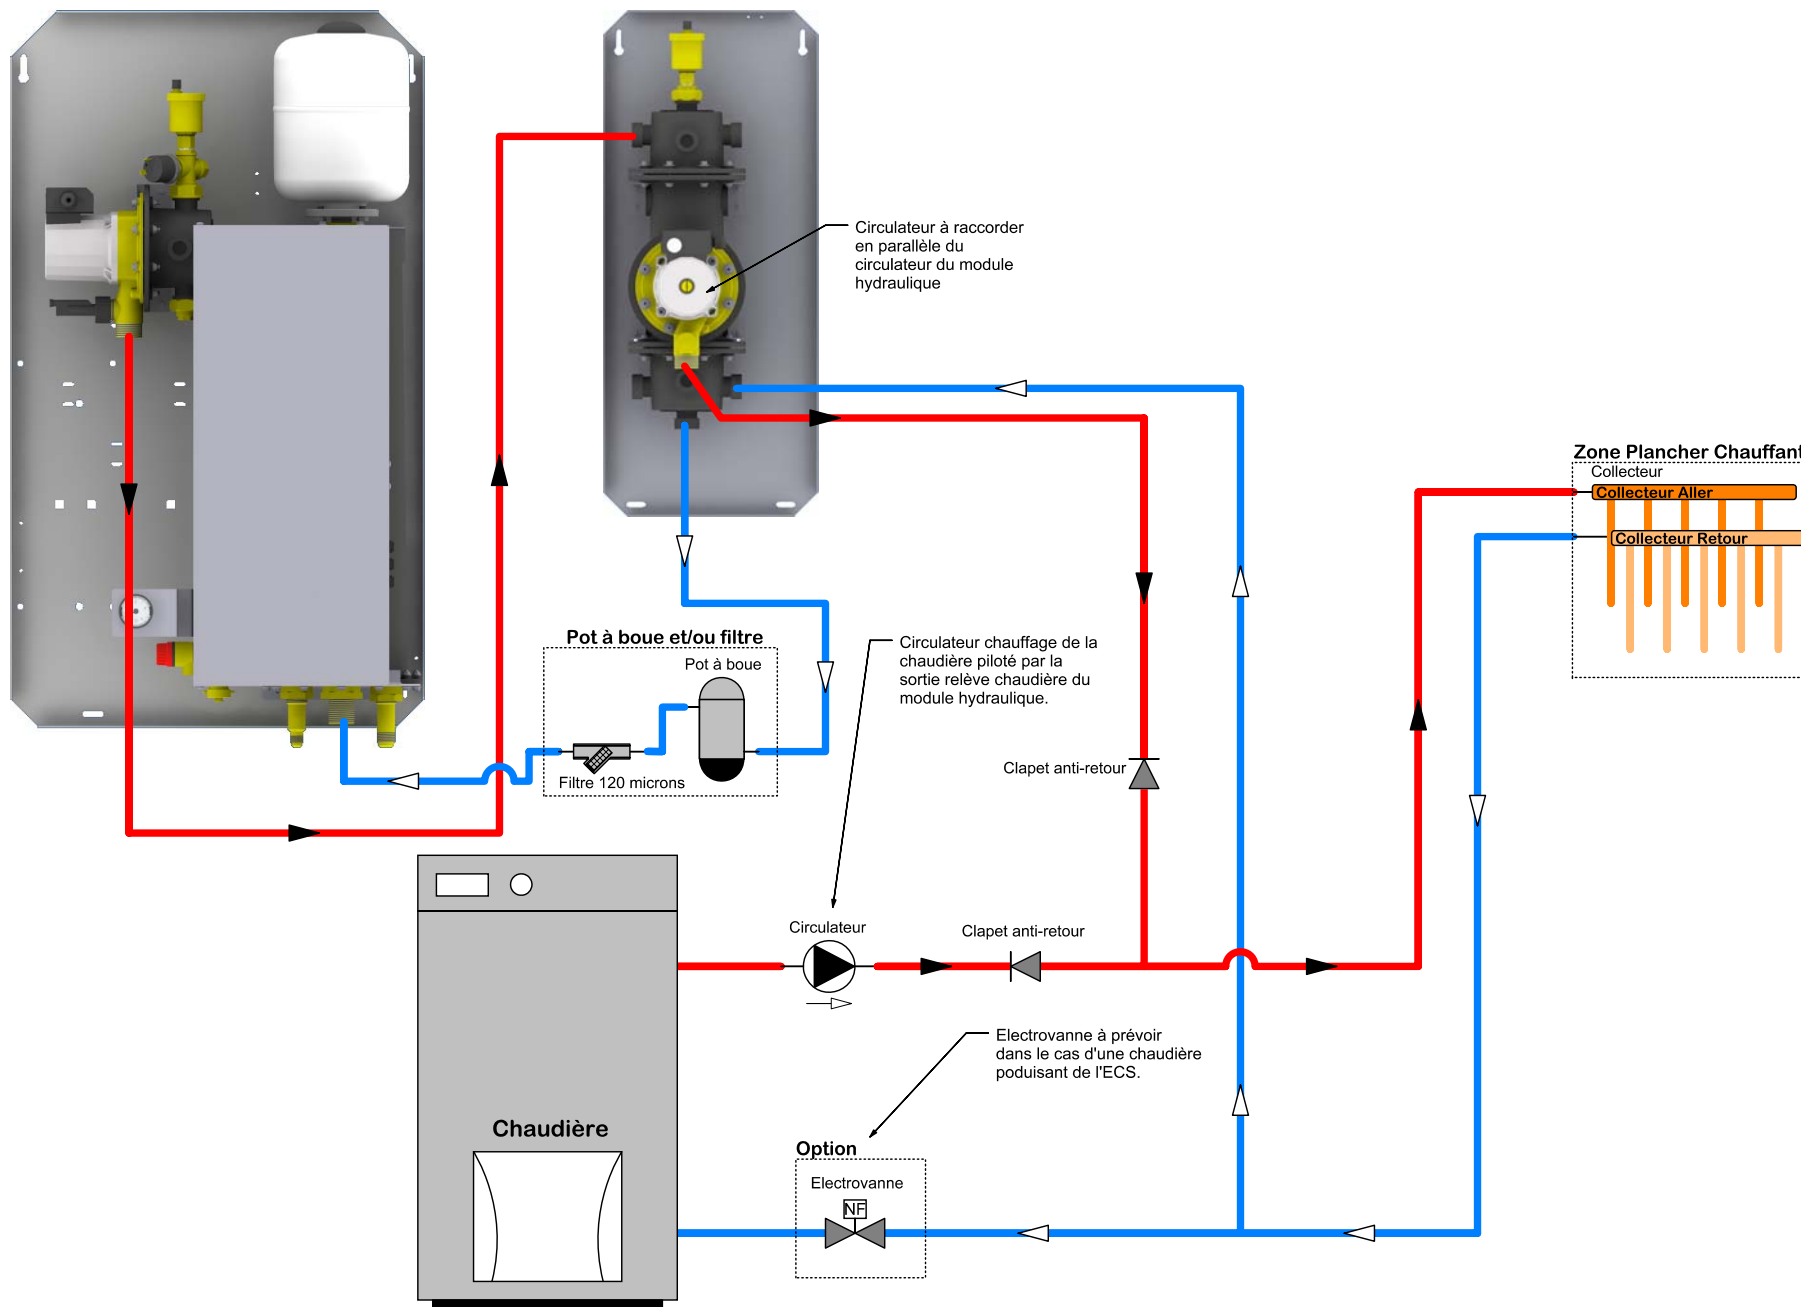

Module hydraulique

Bouteille casse pression

APPLICATION :

Installation en relève de chaudière sur plancher. Mise en place d'une Bouteille Casse Pression avec son Circulateur

MODULES CONCERNES :

ZURAN / BAGUIO