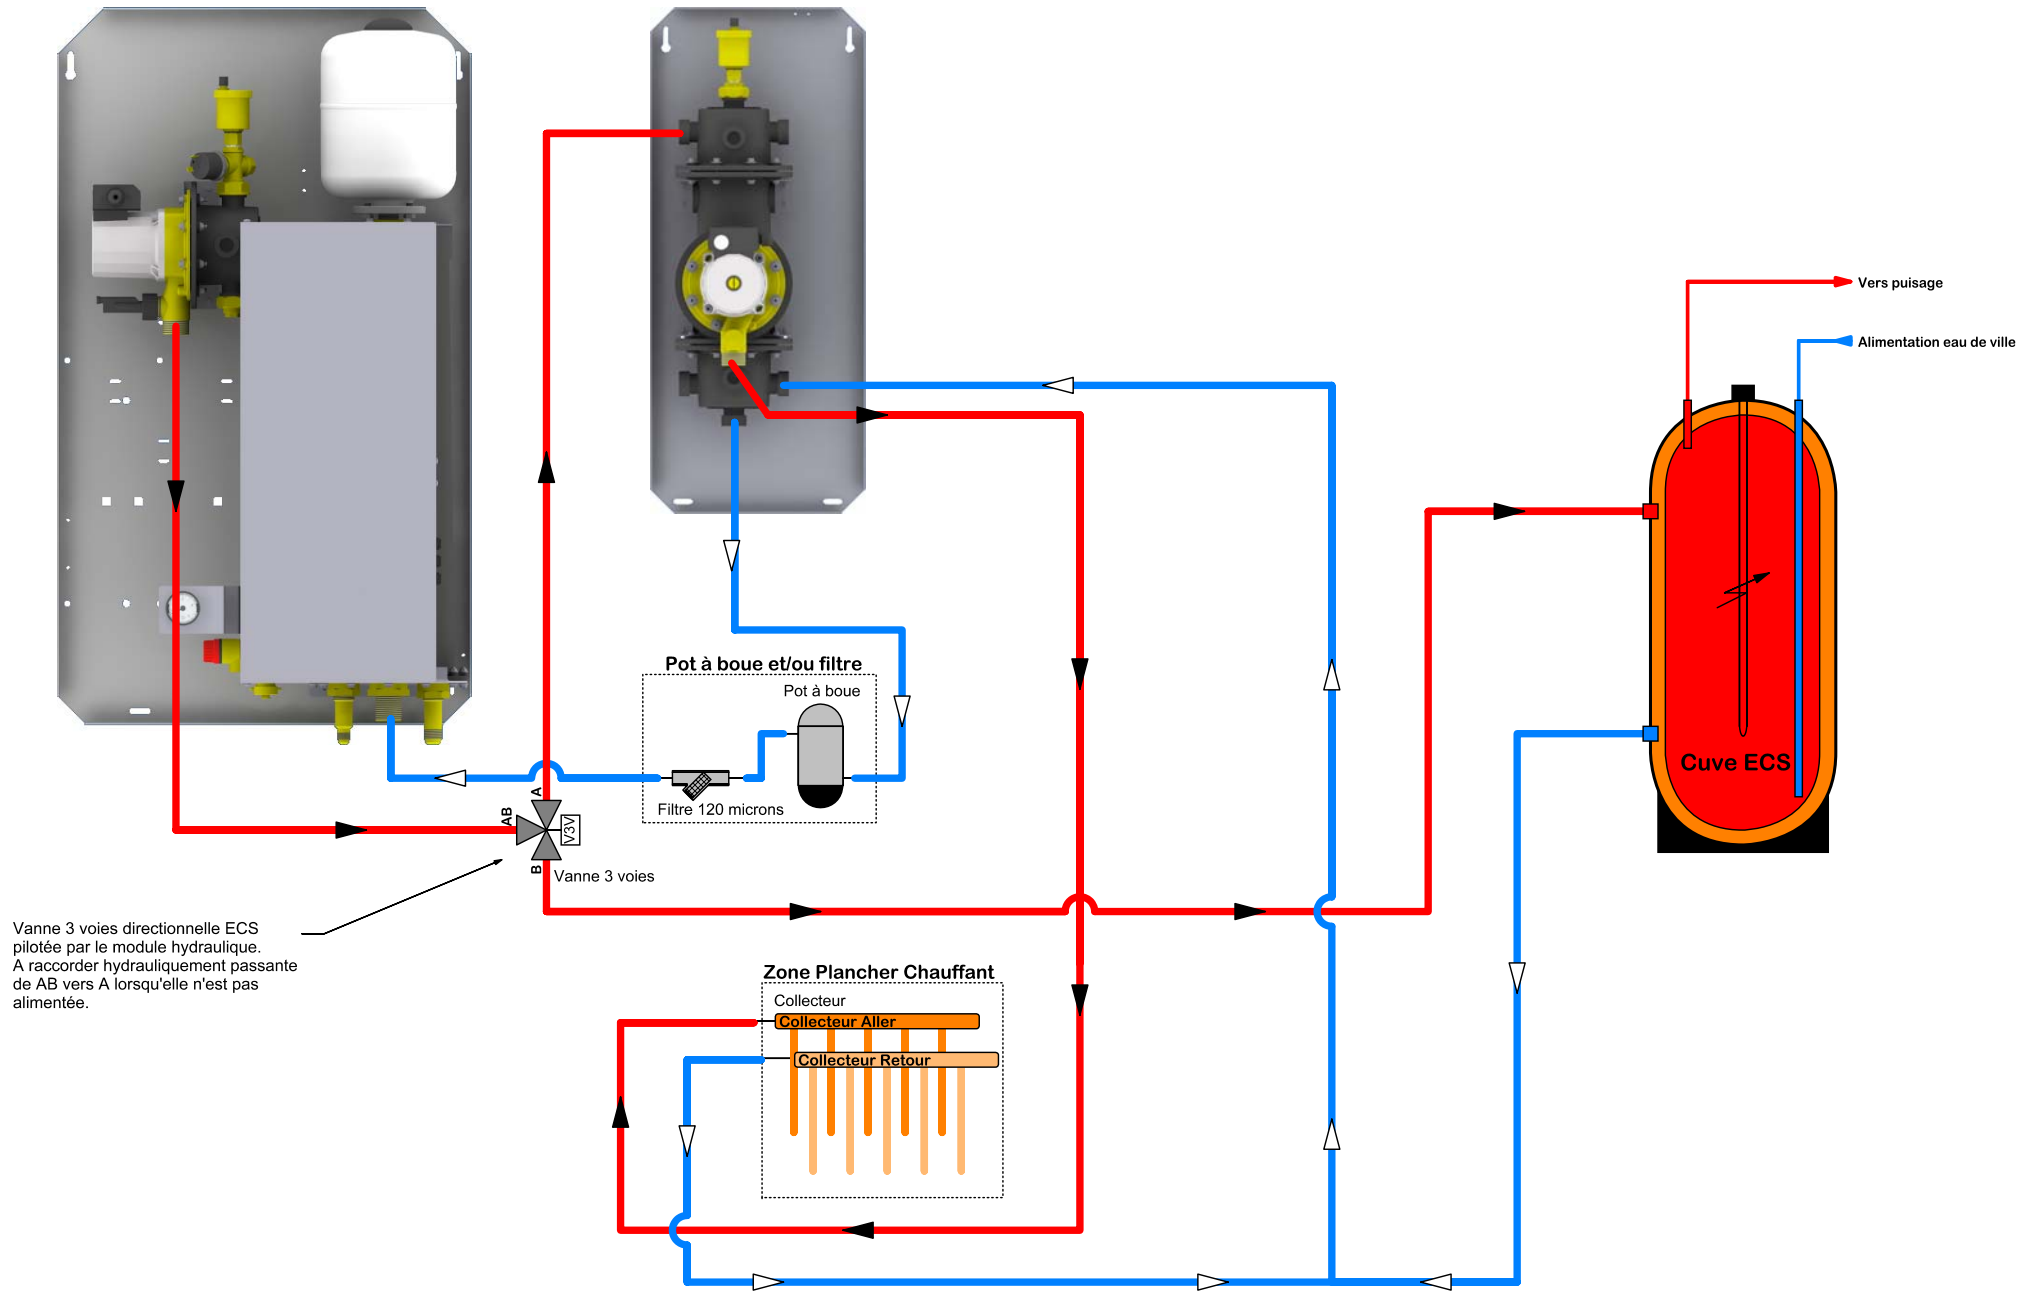

Module hydraulique

Bouteille casse pression

APPLICATION :

Installation sur plancher + ECS.

MODULES CONCERNES :

ZURAN / BAGUIO

CREE LE : 22/09/2008

MODIFIE LE :