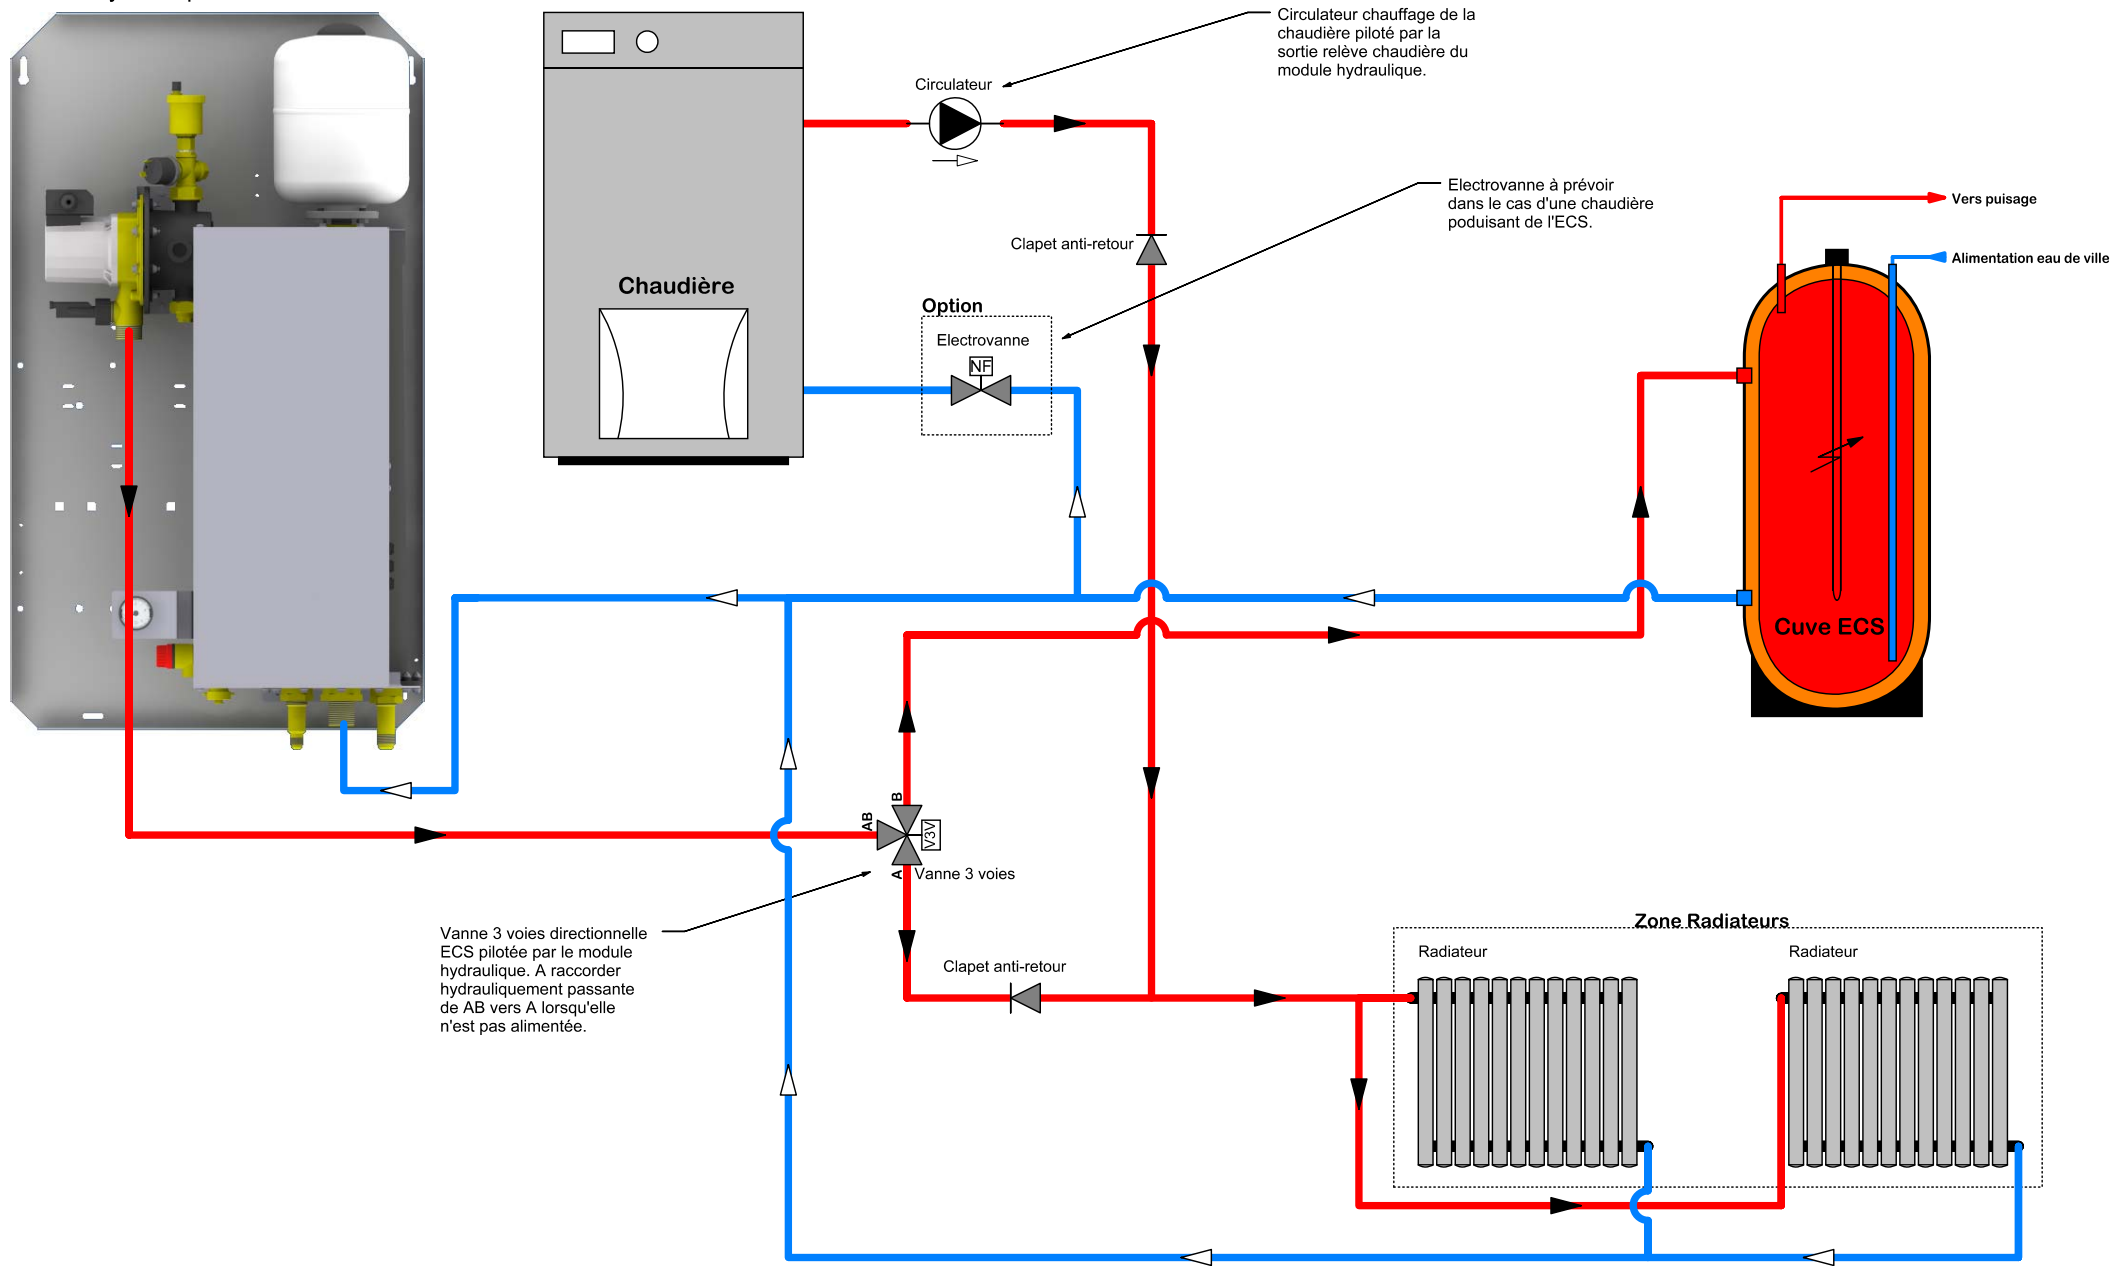

Module hydraulique

APPLICATION : Installation sur 1 zone de radiateurs avec option relève de chaudière + ECS.

MODULES CONCERNES : BAGUIO

CREE LE : 22/09/2008

MODIFIE LE :

REF :

PAGE : 25