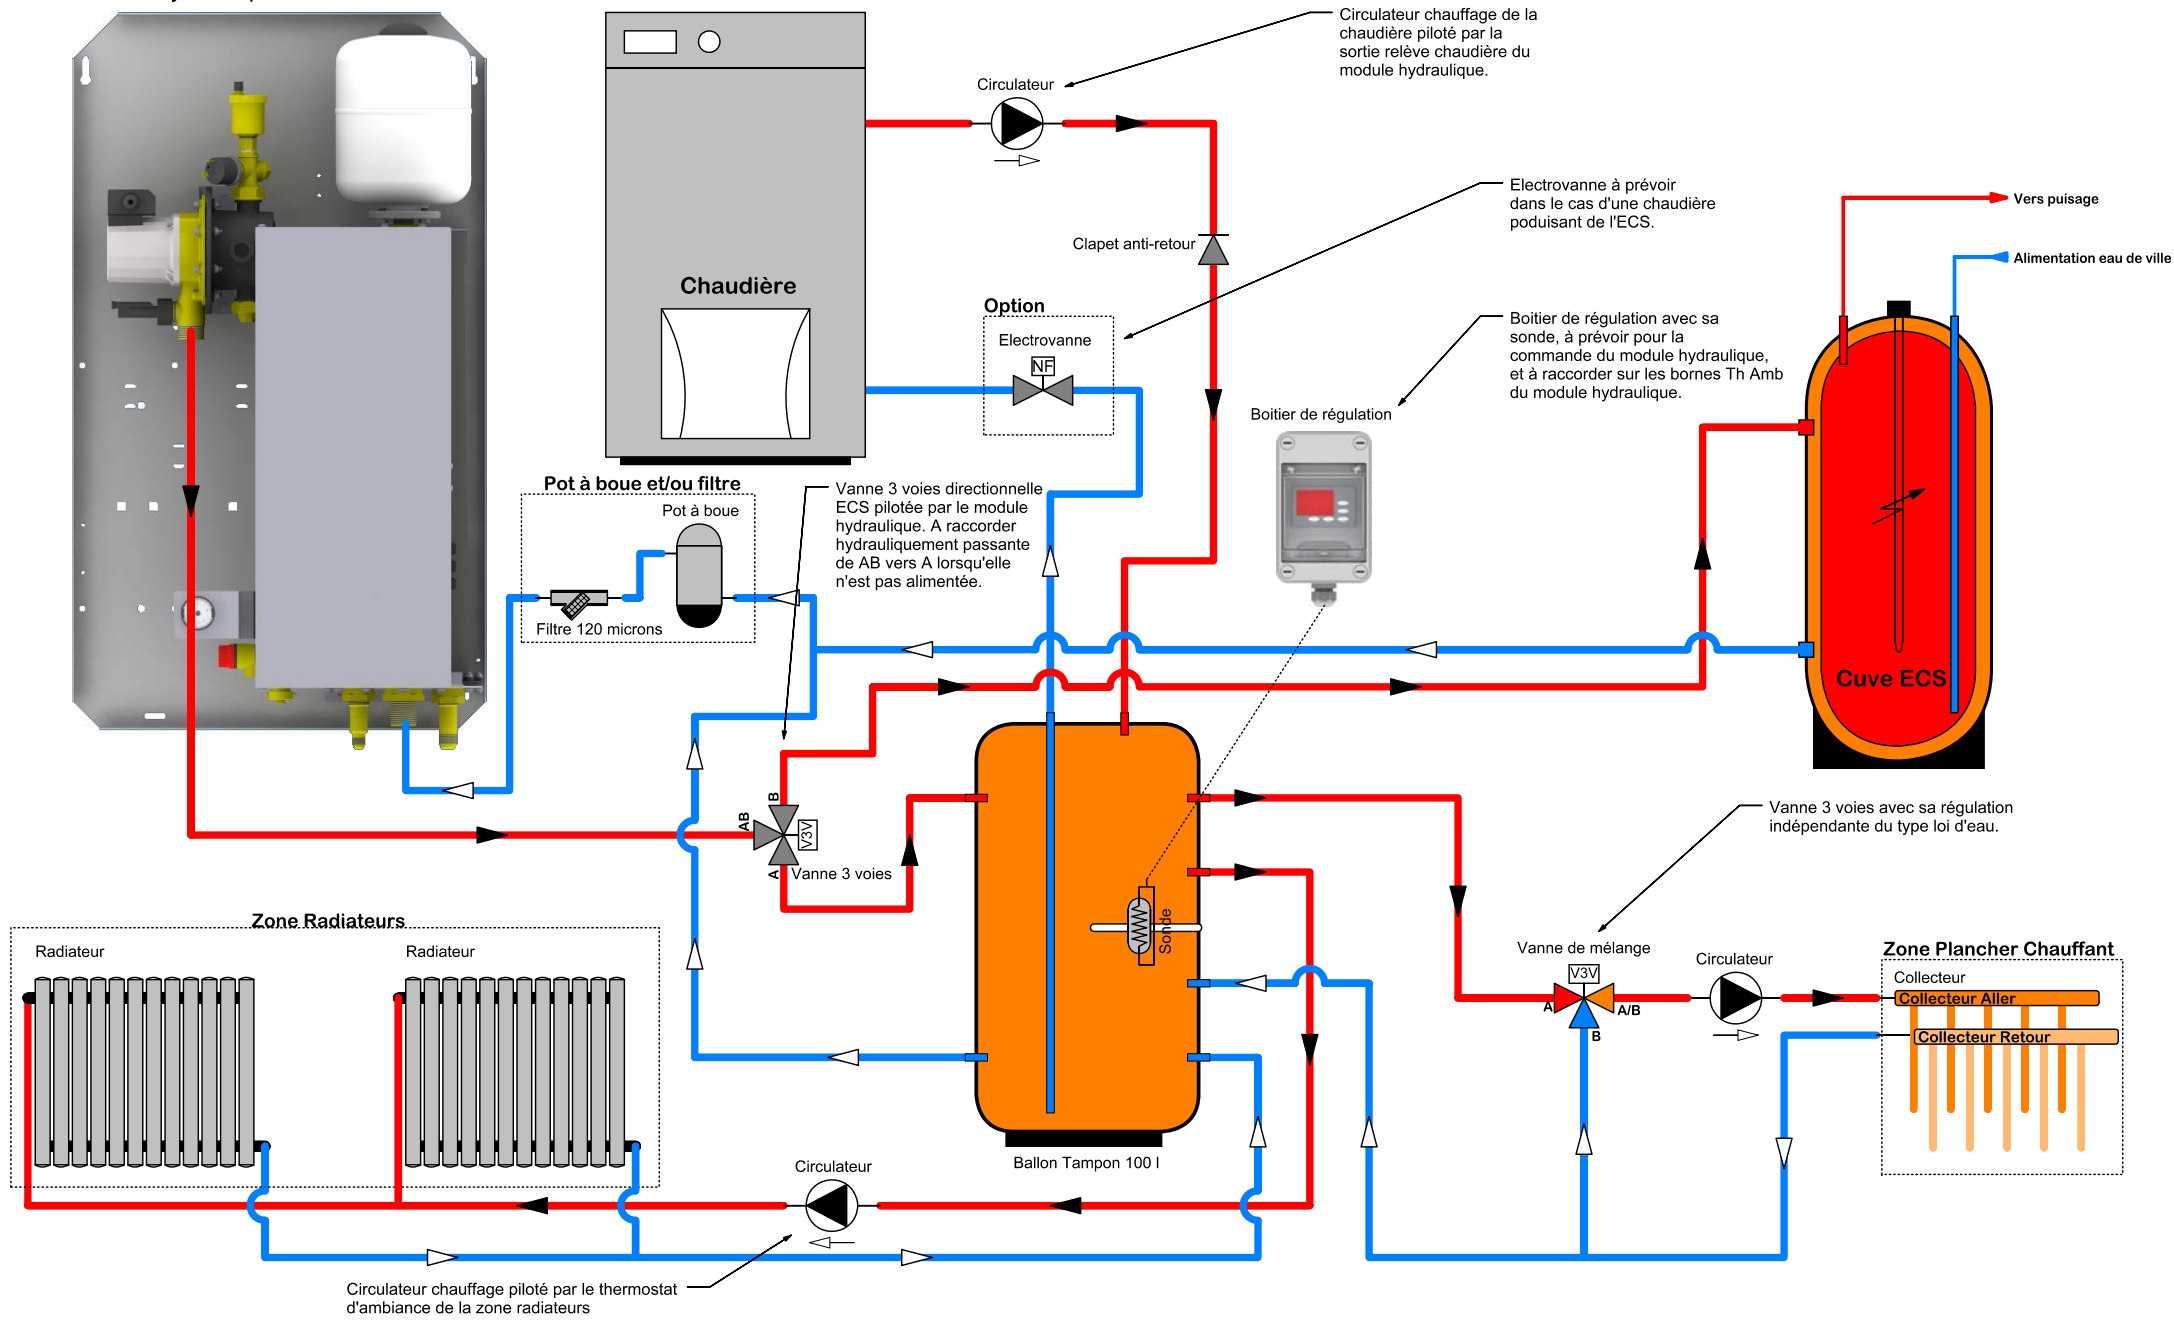

Module hydraulique

APPLICATION : Installation sur 1 zone de radiateurs et 1 zone de plancher avec mise en place d'un ballon tampon avec option relèvement de chaudière + ECS.

MODULES CONCERNES :

ZURAN / BAGUIO