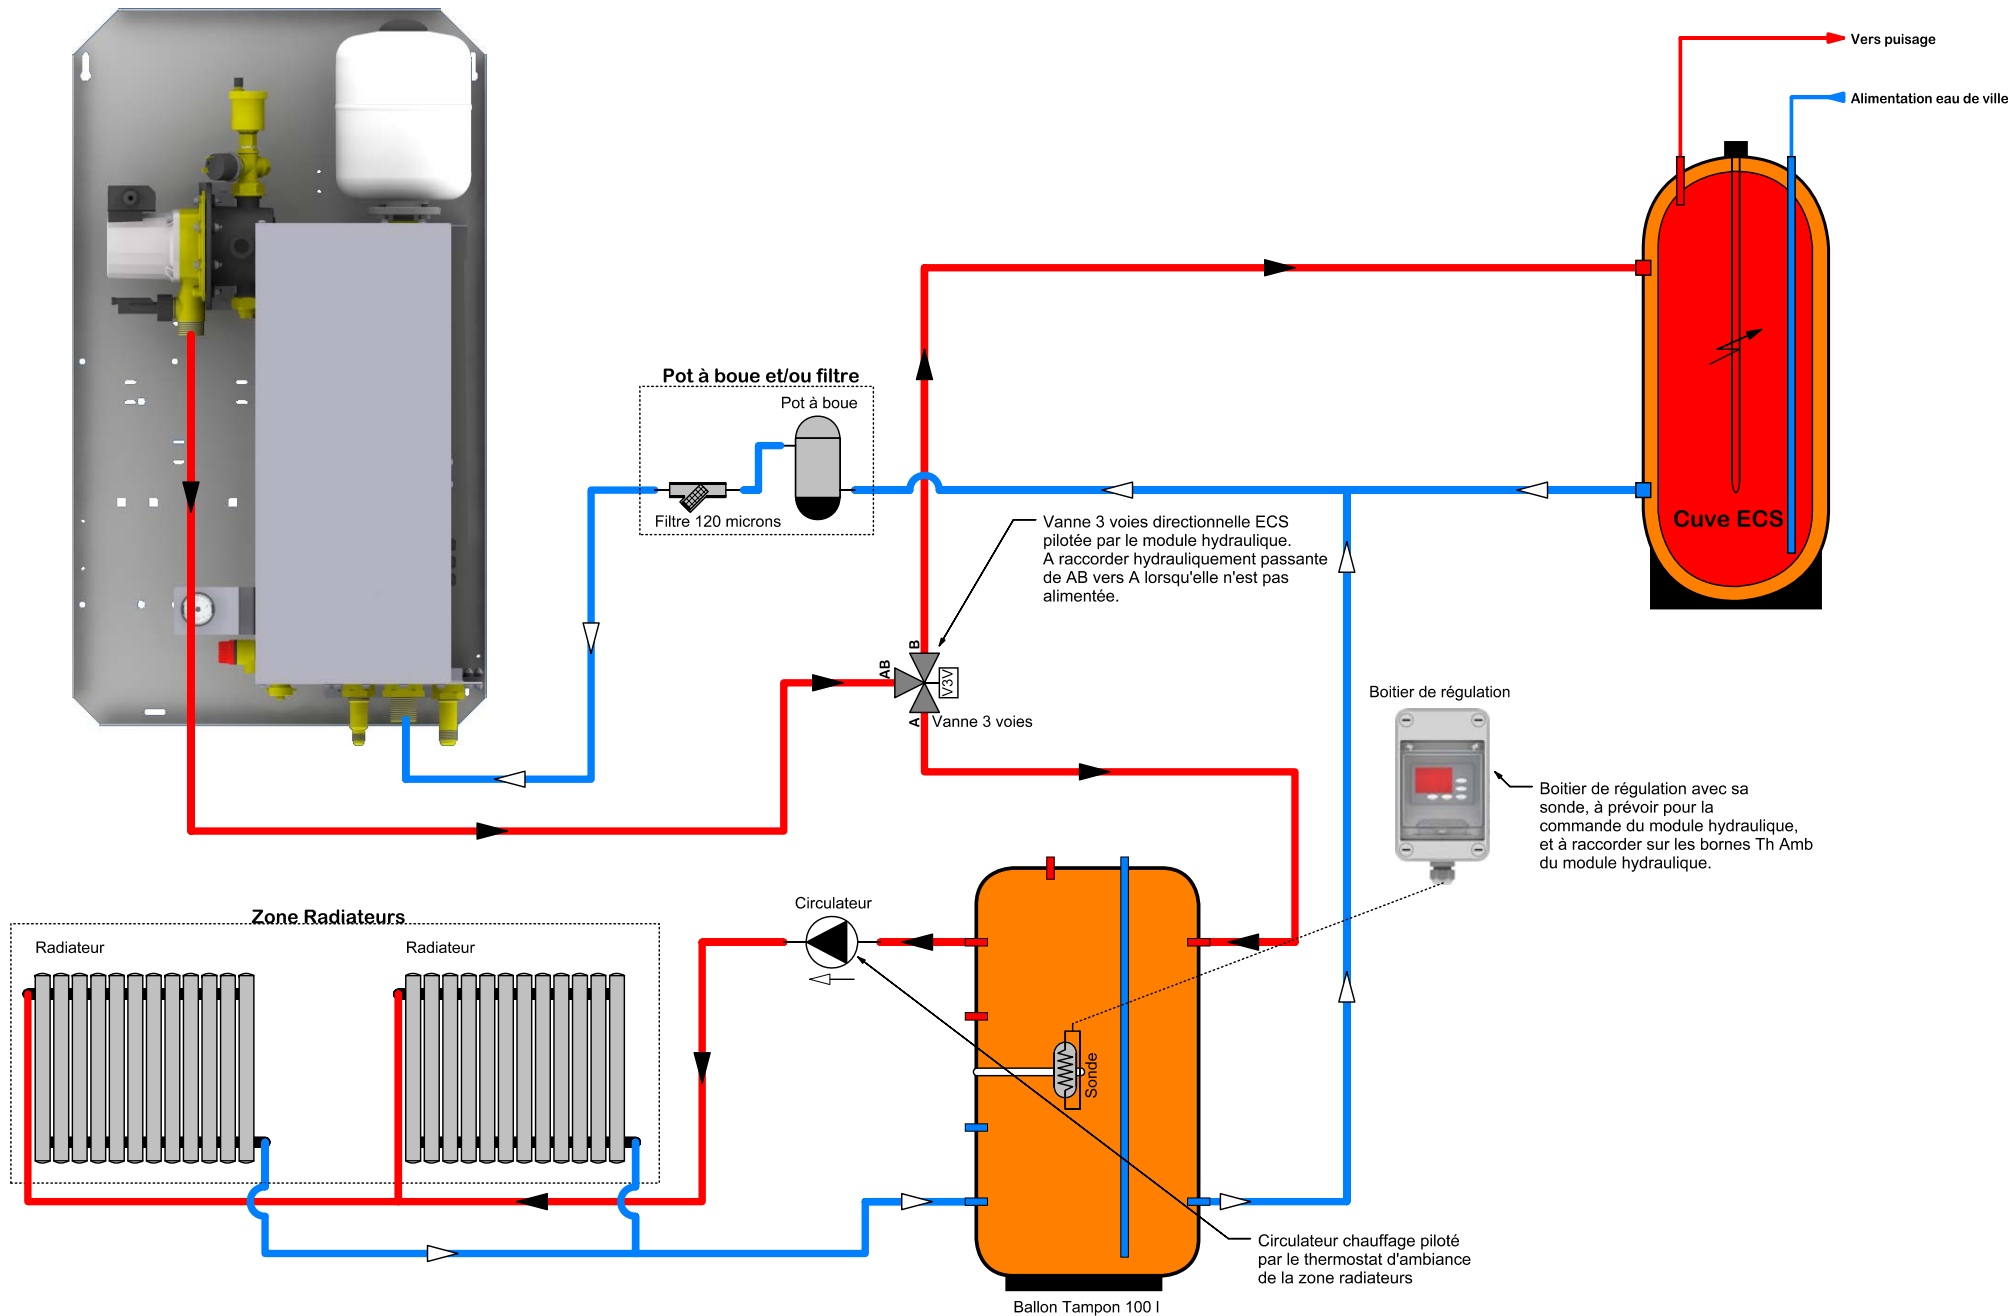

Module hydraulique

APPLICATION : Installation sur 1 zone de radiateurs avec mise en place d'un ballon tampon et option ECS.

MODULES CONCERNES : ZURAN / BAGUIO

CREE LE : 22/09/2008

MODIFIE LE :

REF :

PAGE : 17