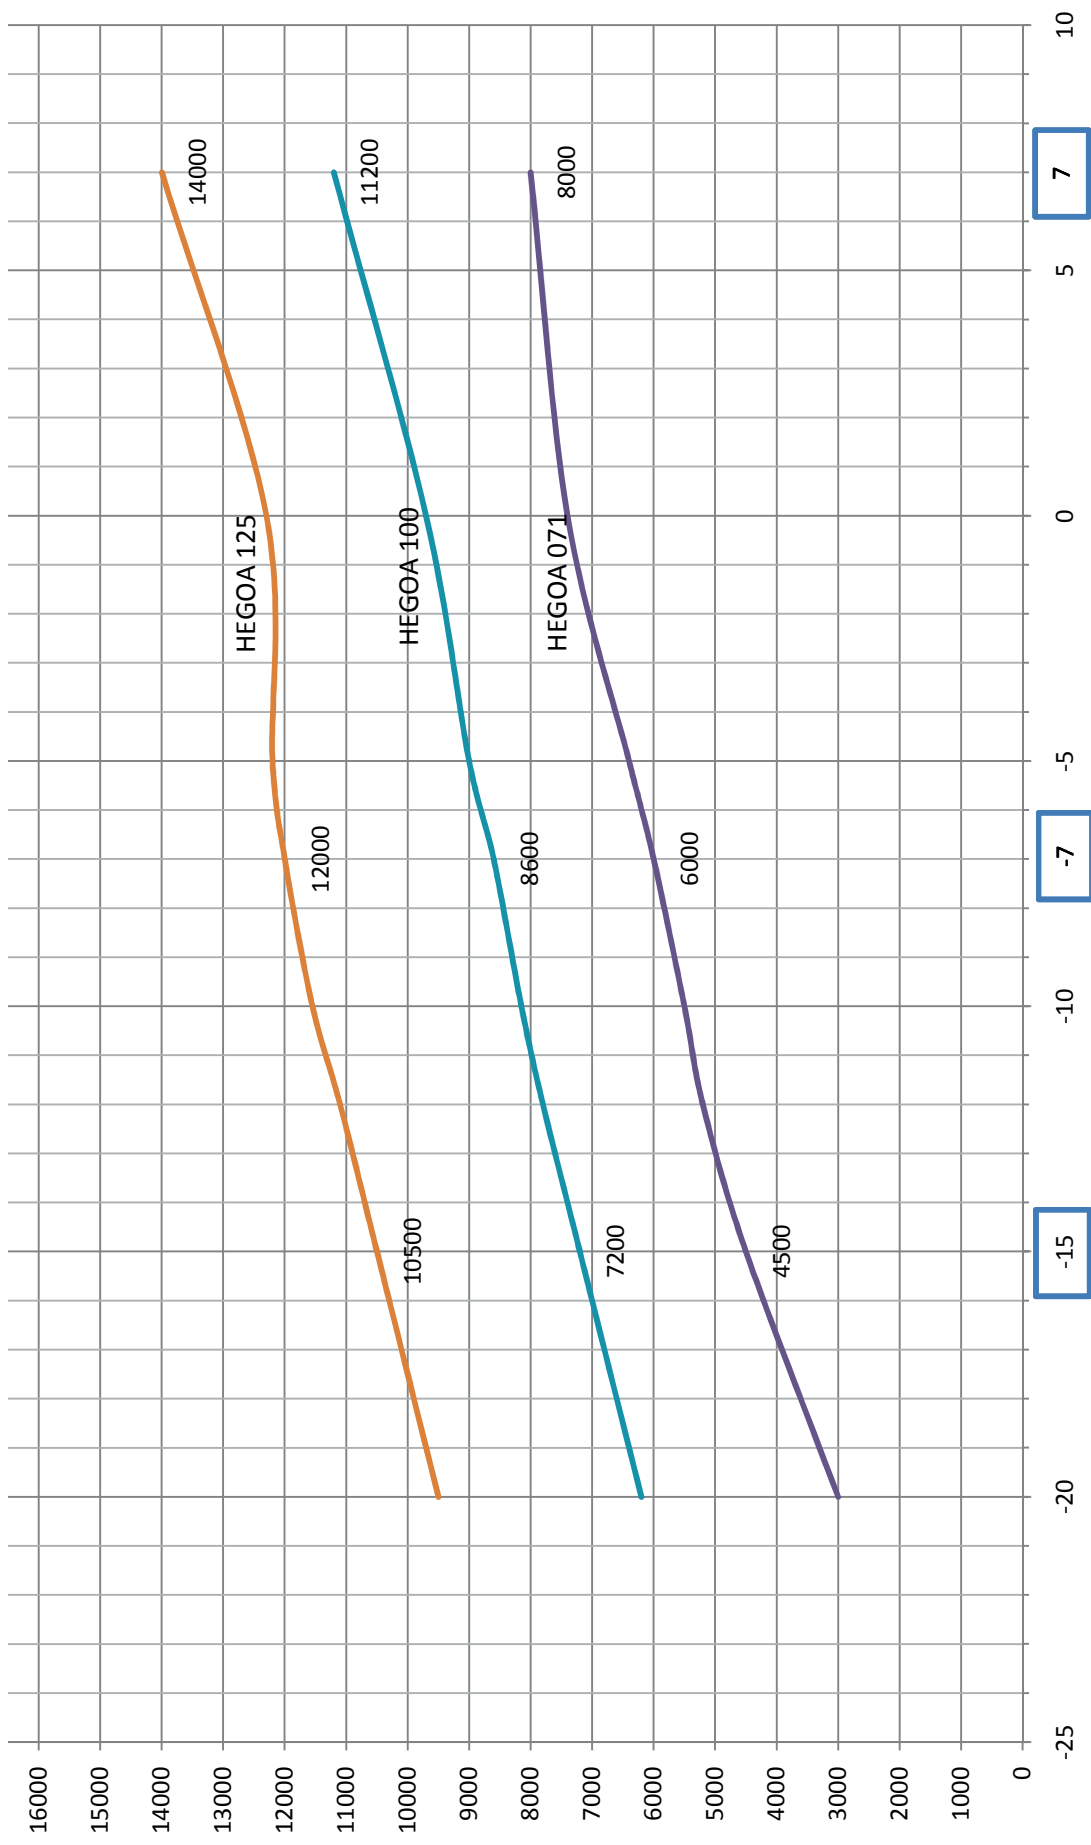

# PUISSANCE RESTITUEE HEGOA 30-35°C

PUISSANCE RESTITUÉE

TEMPÉRATURE EXTÉRIEURE

7

-7

-15