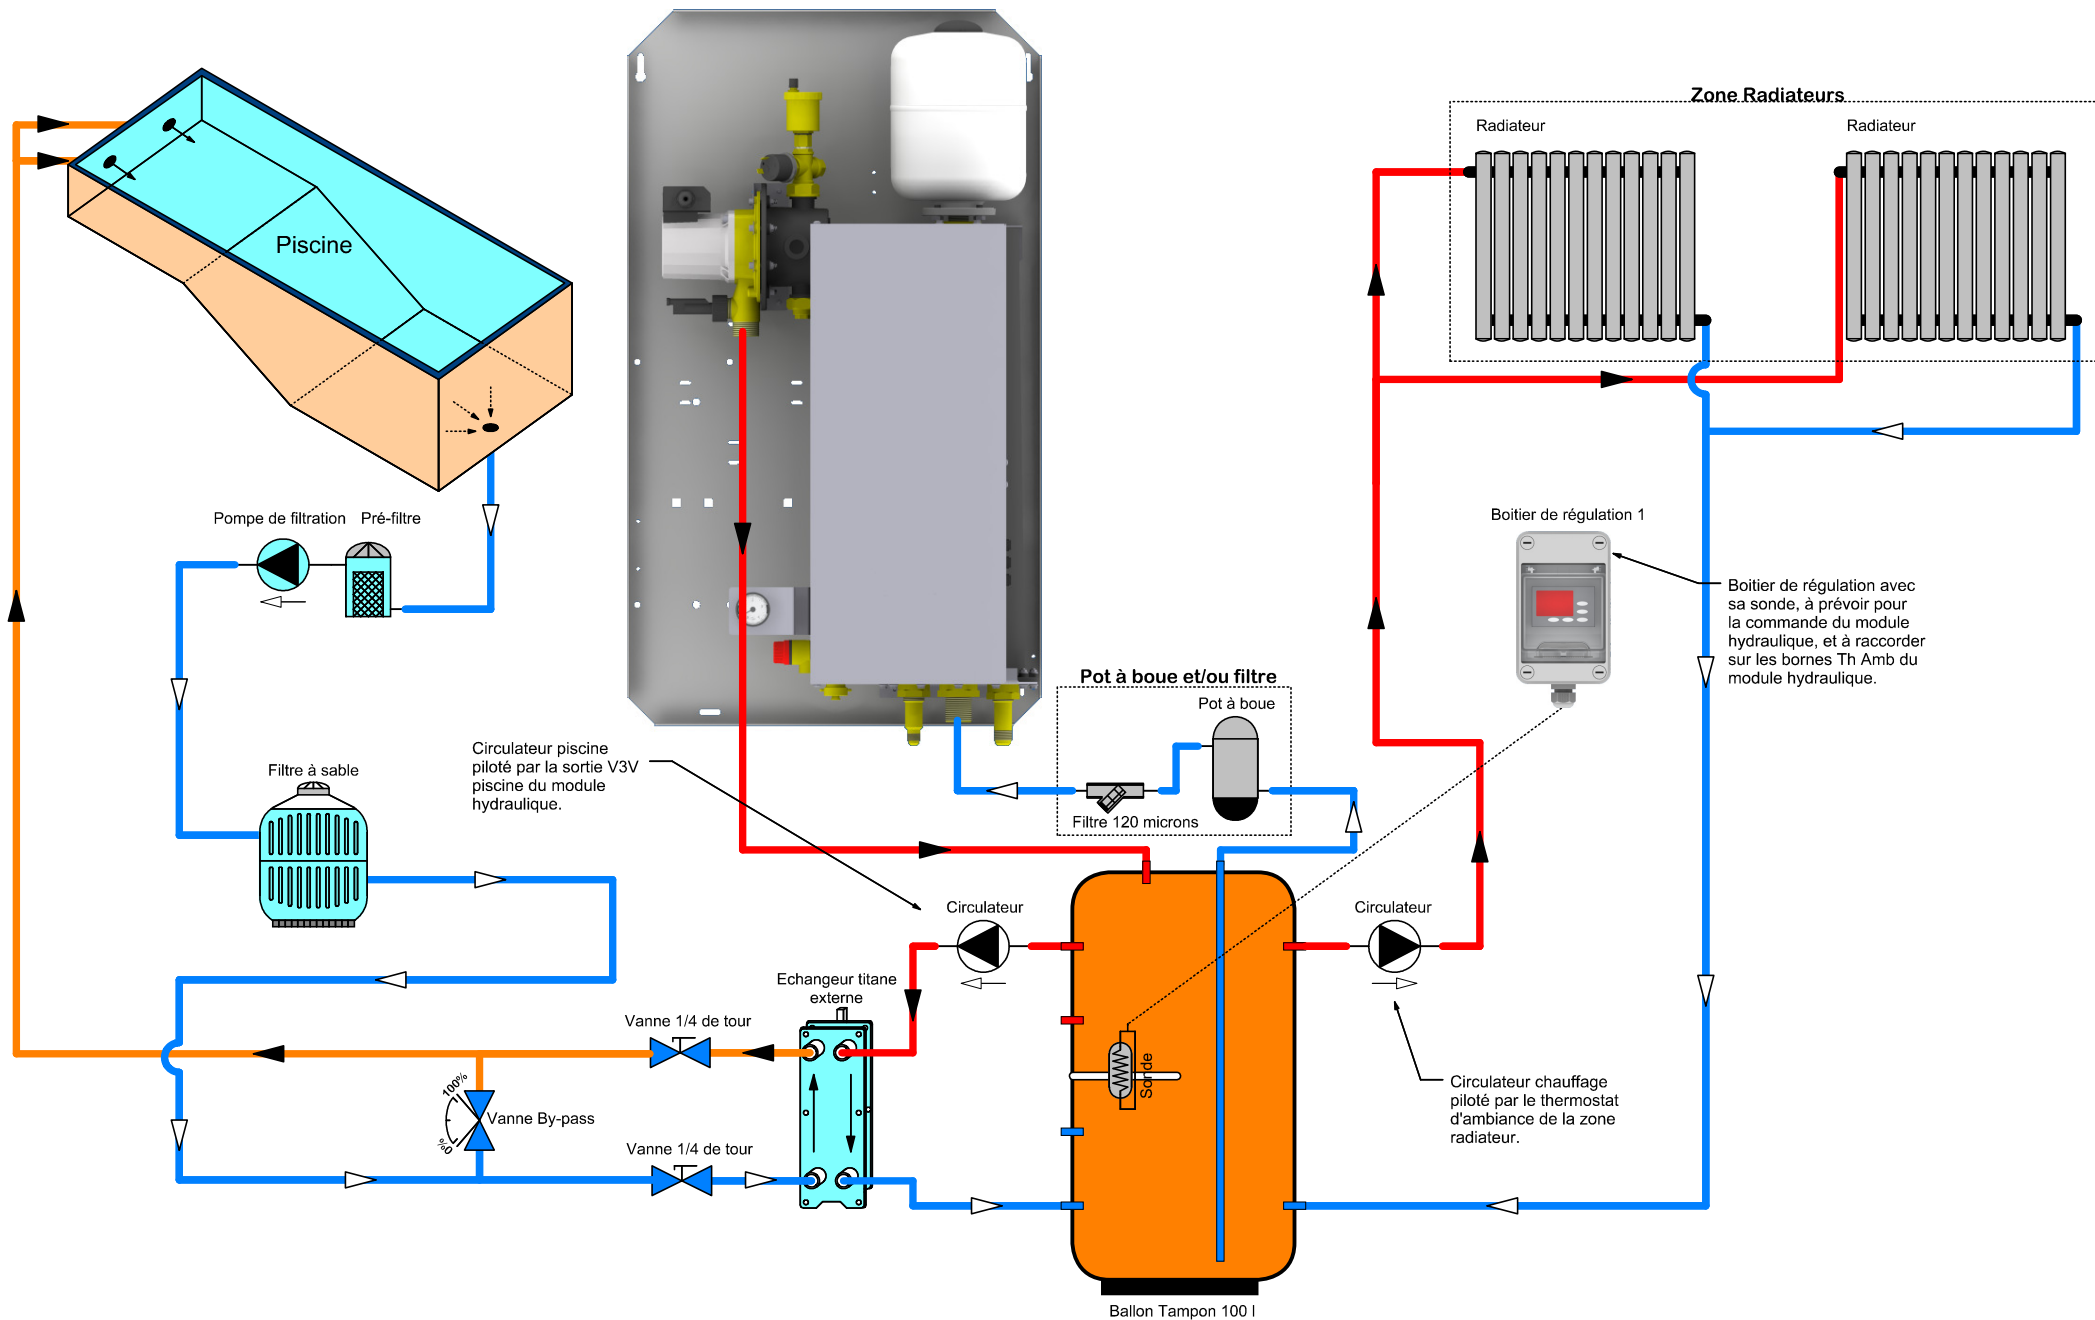

### Module hydraulique

APPLICATION :

Installation sur 1 zone de radiateur sur ballon tampon avec option piscine échangeur externe

MODULES CONCERNES :

BAGUIO / ZURAN

CREE LE : 03/12/2008

MODIFIE LE :

REF :