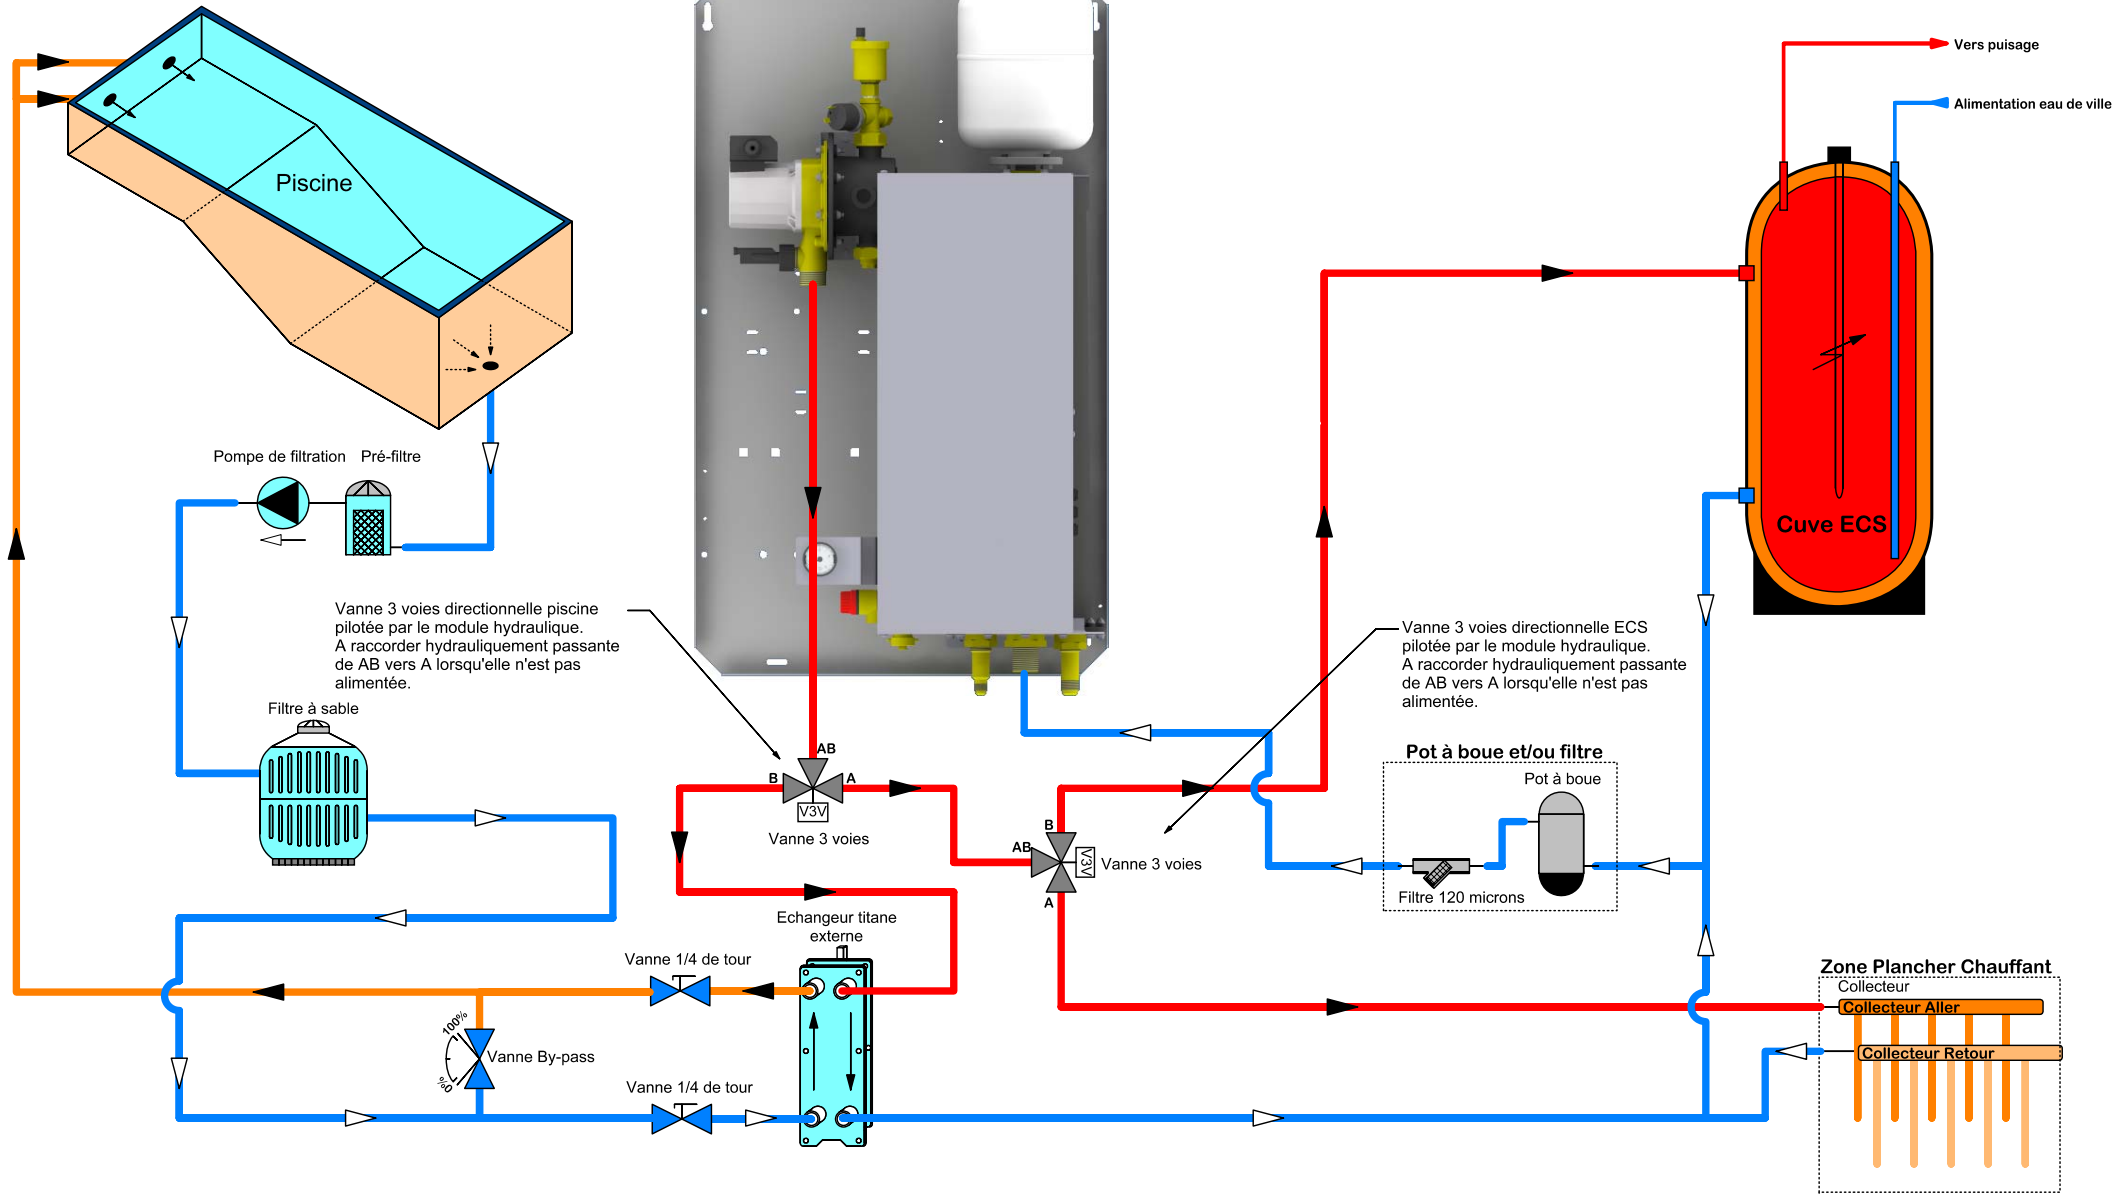

Module hydraulique

APPLICATION :

Installation sur 1 zone de plancher avec option piscine échangeur externe et option ECS.

MODULES CONCERNES :

BAGUIO / ZURAN

CREÉ LE : 22/09/2008

MODIFIÉ LE :

REF :