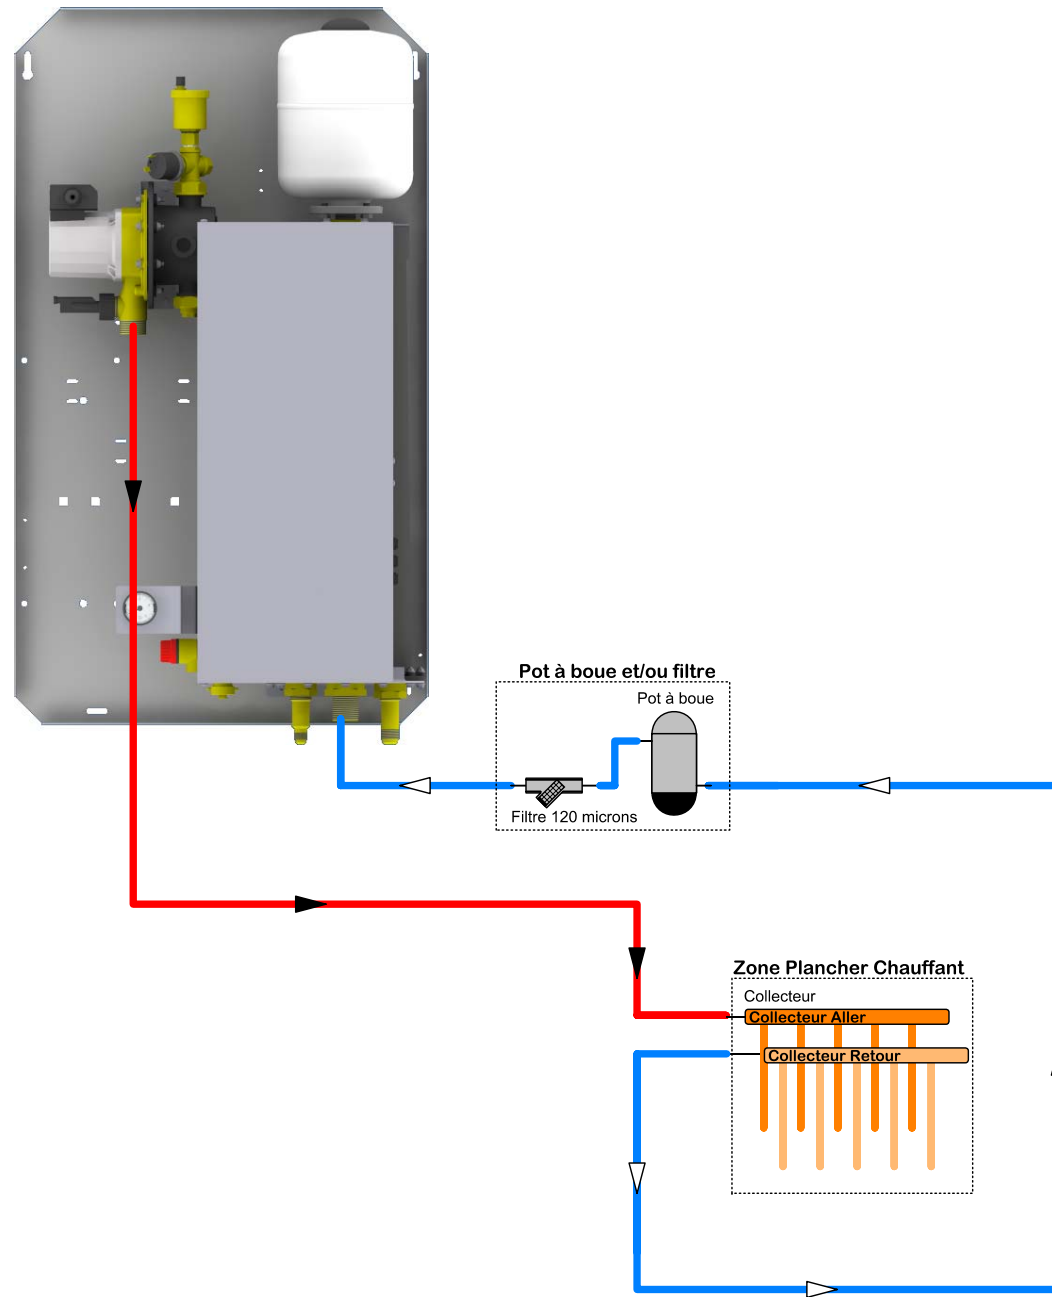

Module hydraulique

APPLICATION : Installation simple sur plancher.

MODULES CONCERNES : ZURAN / BAGUIO / HEGOA / TIVANO

CREE LE : 22/09/2008

MODIFIE LE :

REF :

PAGE : 28