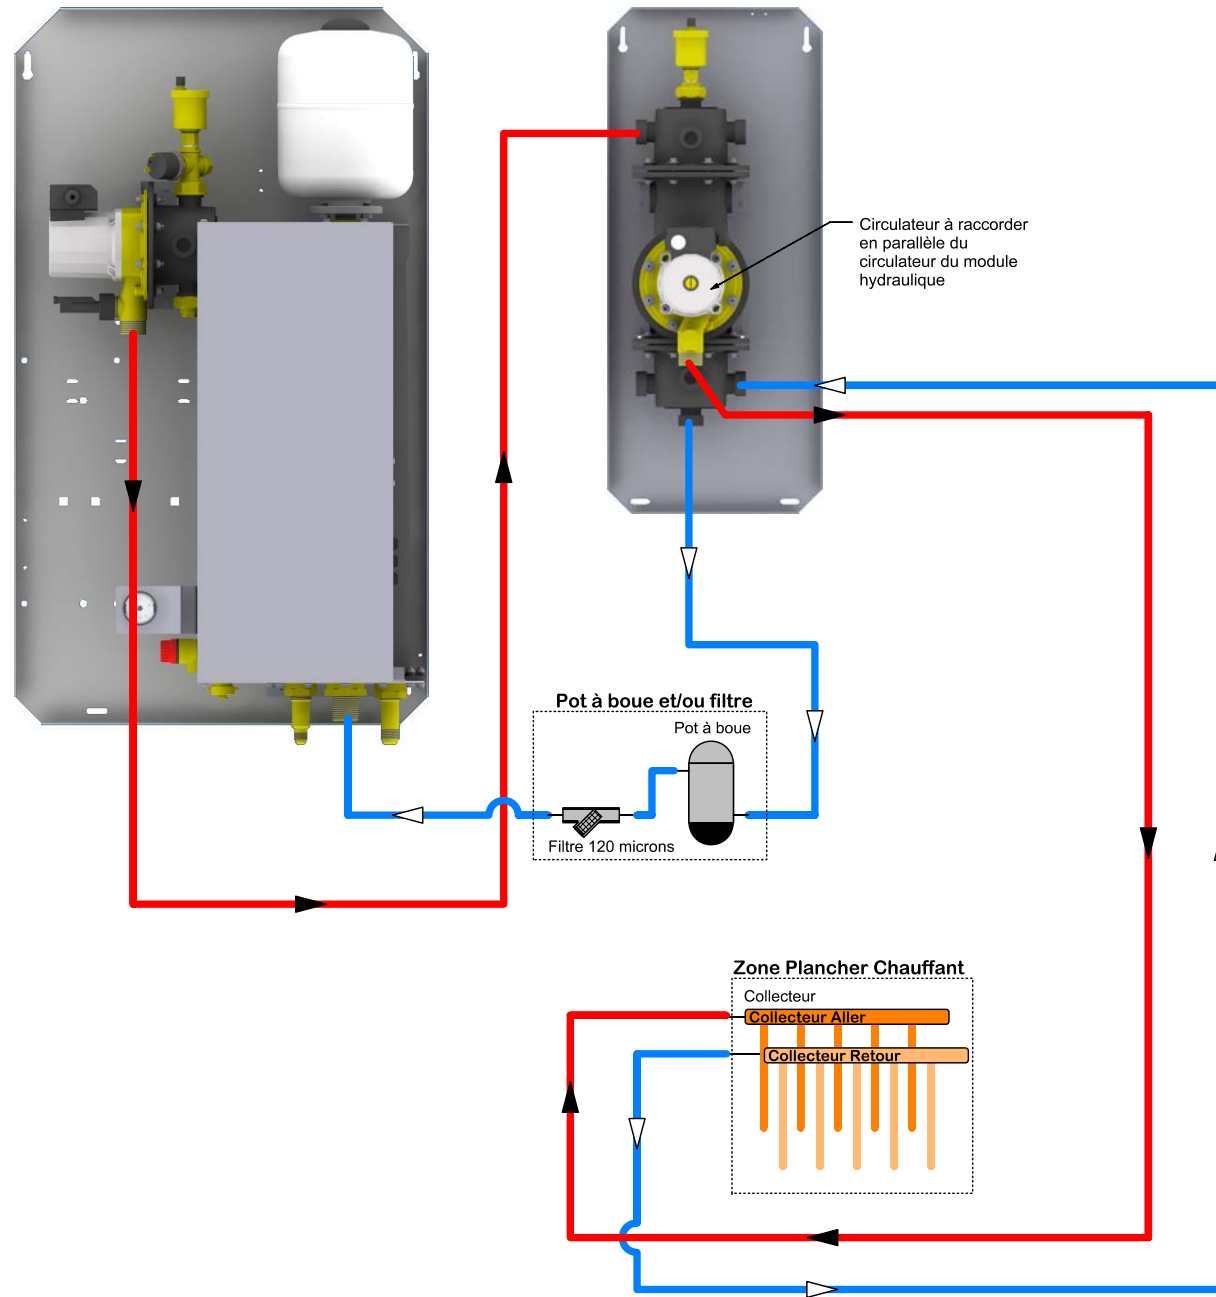

Module hydraulique

Bouteille casse pression

APPLICATION :

Installation simple sur plancher. Mise en place d'une Bouteille Casse Pression avec son Circulateur

MODULES CONCERNES :

ZURAN

CREE LE : 22/09/2008

MODIFIE LE :