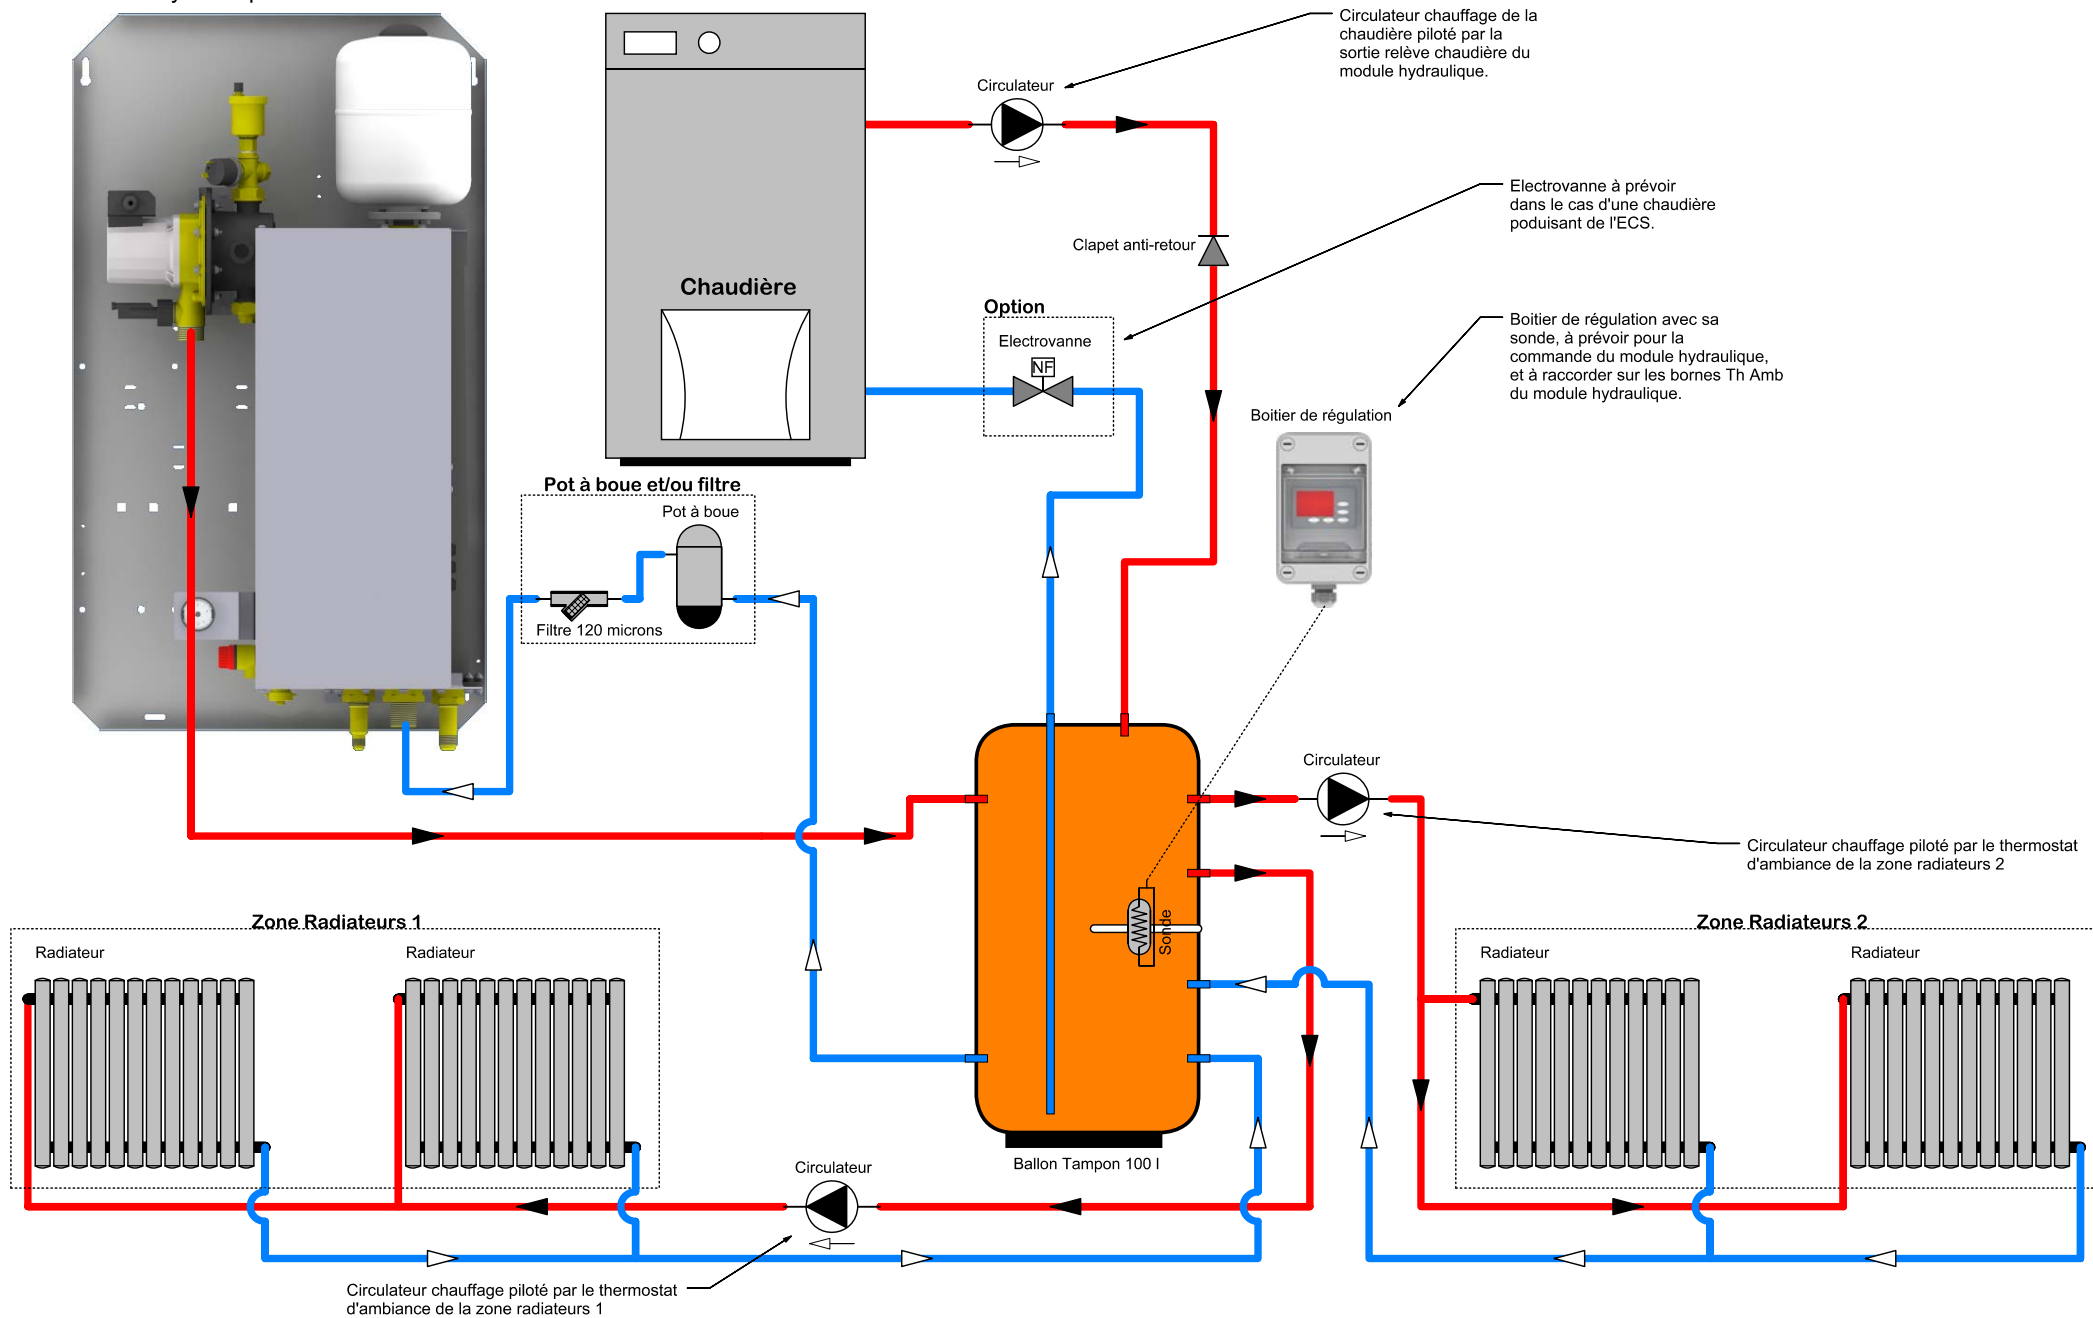

Module hydraulique

APPLICATION : Installation sur 2 zones de radiateurs avec mise en place d'un ballon tampon avec option relève de chaudière.

MODULES CONCERNES : ZURAN / BAGUIO

CREE LE : 22/09/2008

MODIFIE LE :