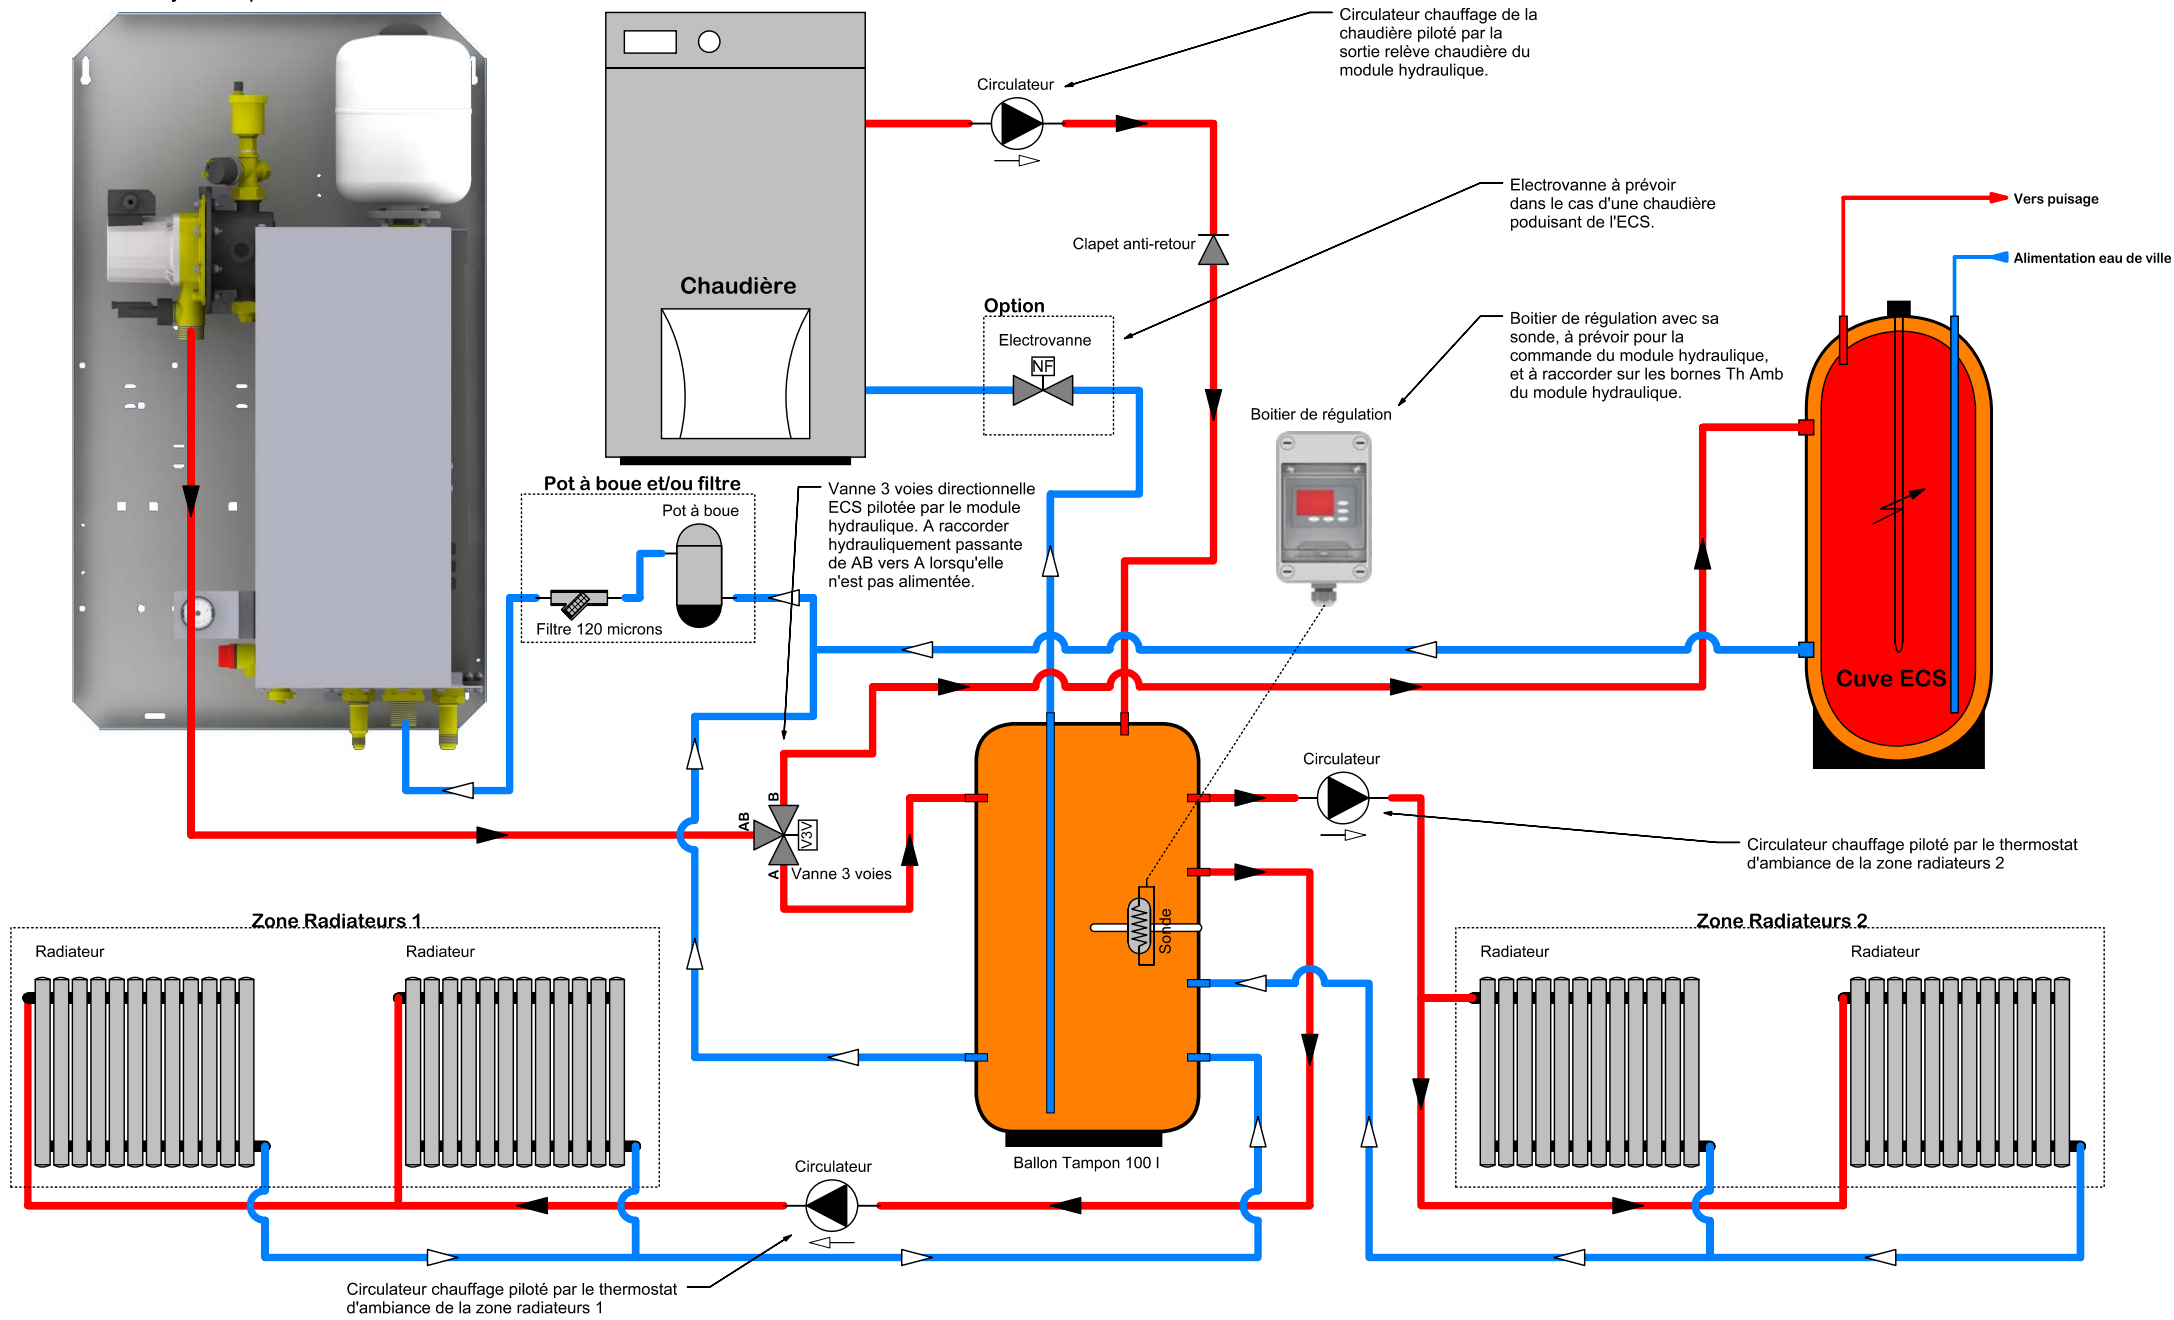

Module hydraulique

APPLICATION : Installation sur 2 zones de radiateurs avec mise en place d'un ballon tampon avec option relève de chaudière + ECS.

MODULES CONCERNES : ZURAN / BAGUIO

CREE LE : 22/09/2008