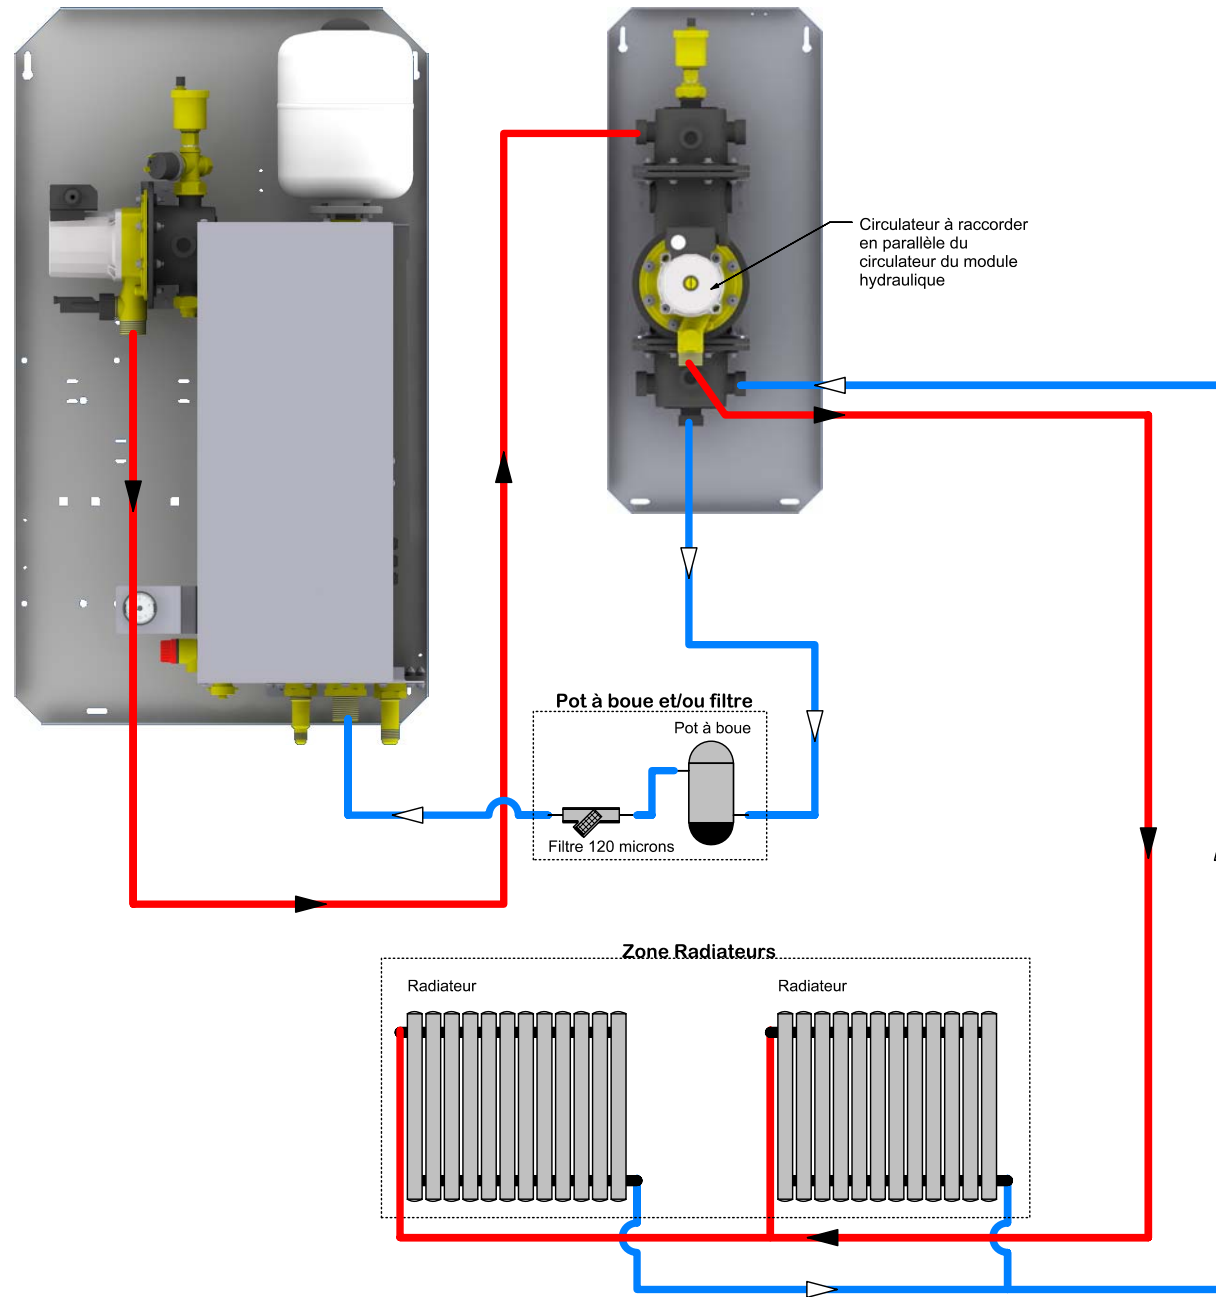

Module hydraulique

Bouteille casse pression

Circulateur à raccorder en parallèle du circulateur du module hydraulique

Pot à boue et/ou filtre

Pot à boue

Filtre 120 microns

Zone Radiateurs

Radiateur

Radiateur

APPLICATION :

Installation simple sur radiateur. Mise en place d'une Bouteille Casse Pression avec son Circulateur

MODULES CONCERNES :

ZURAN / BAGUIO / HEGOA

CREE LE : 22/09/2008

MODIFIE LE :

REF :