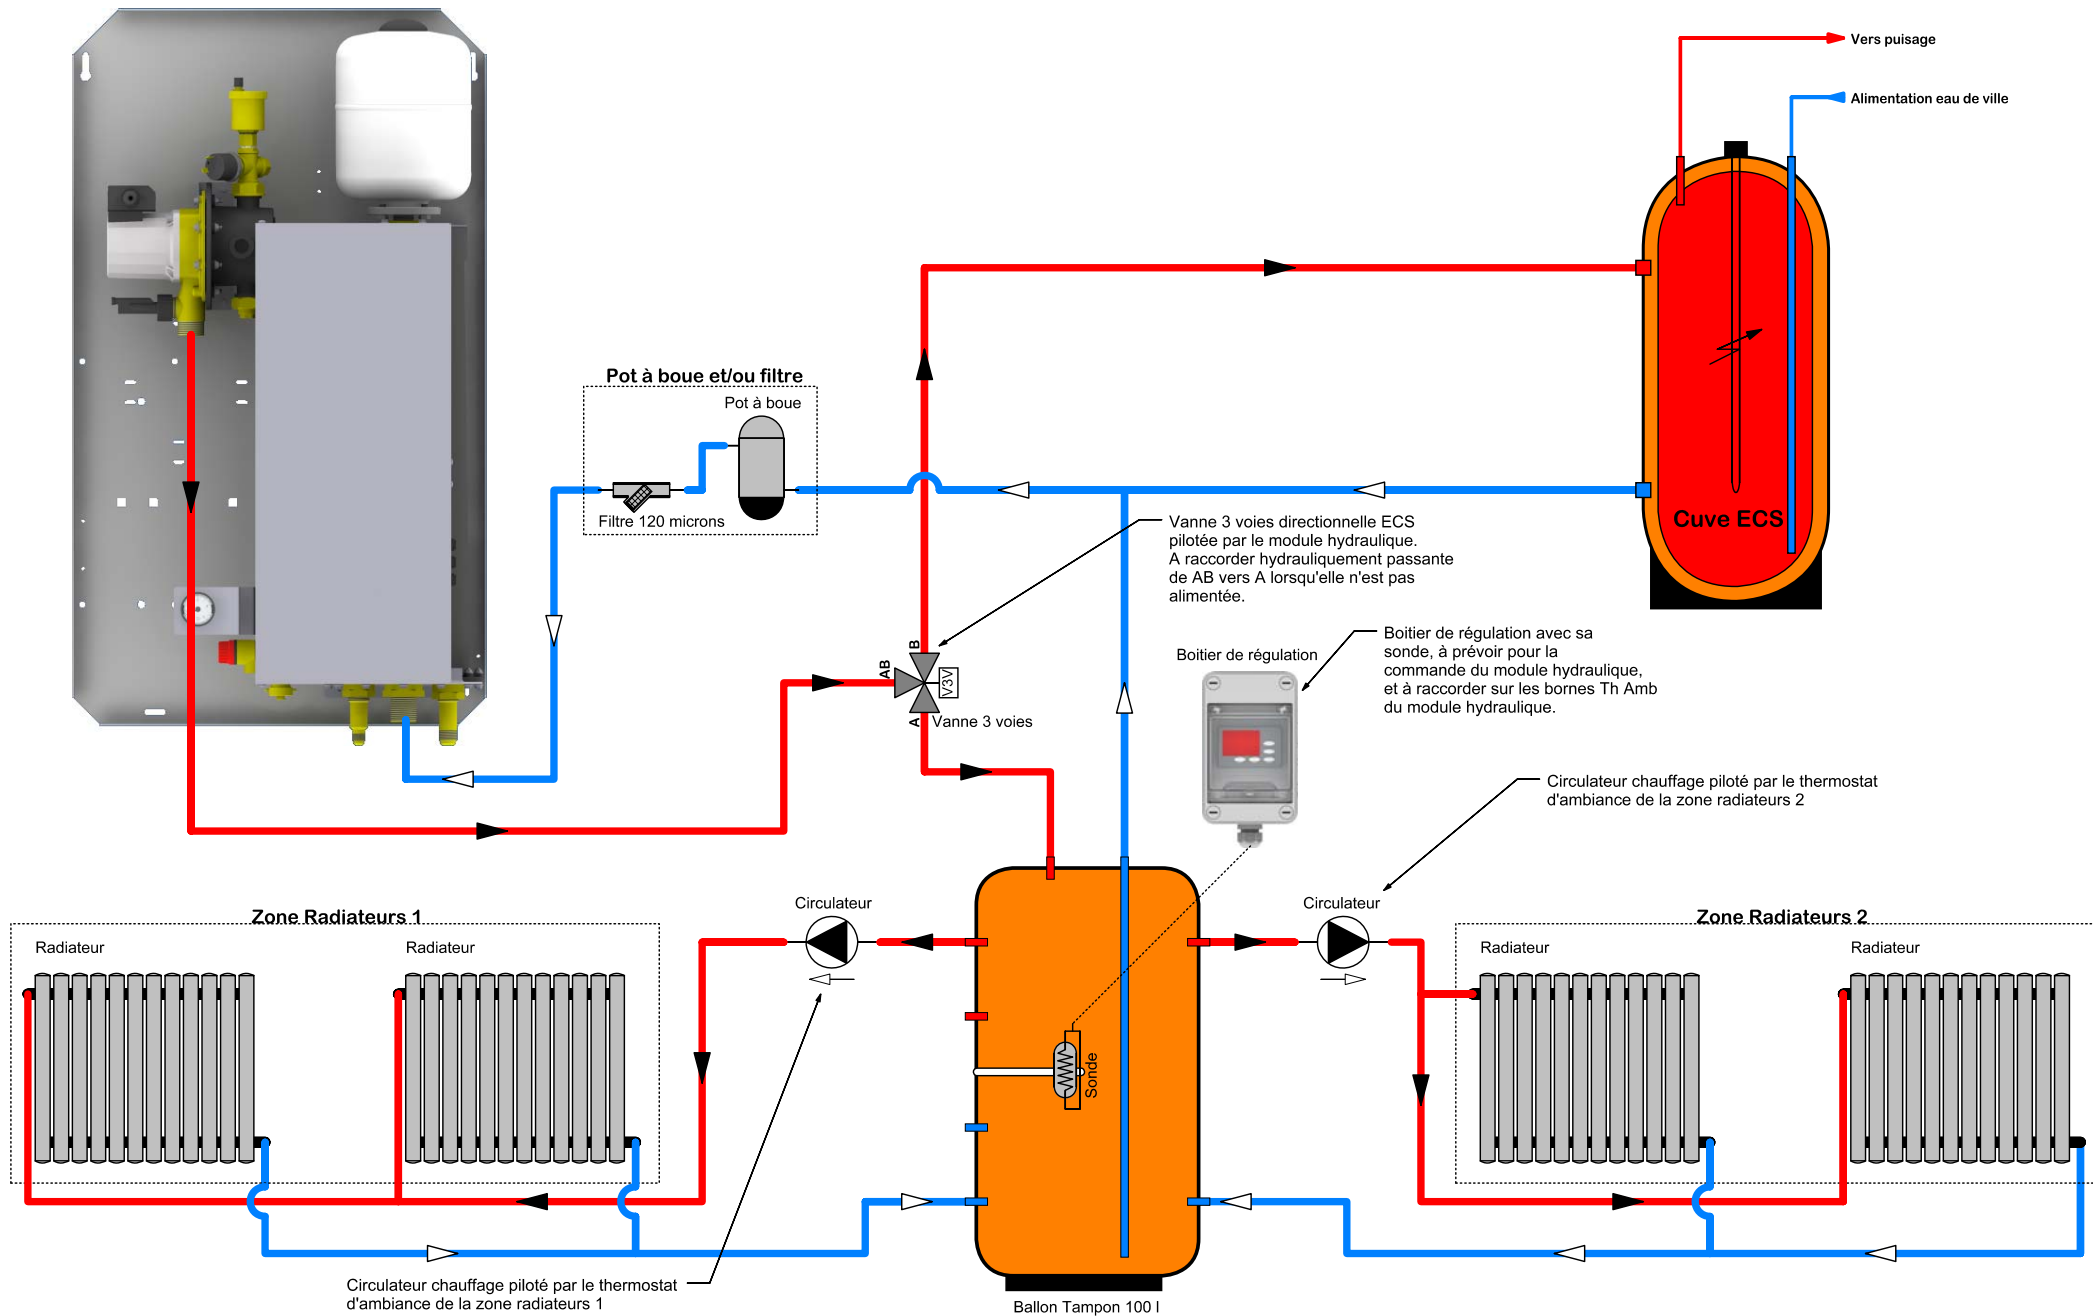

Module hydraulique

APPLICATION : Installation sur 2 zones de radiateurs avec mise en place d'un ballon tampon et optionn ECS.

MODULES CONCERNES : ZURAN / BAGUIO

CREE LE : 22/09/2008

MODIFIE LE :

REF :

PAGE : 18