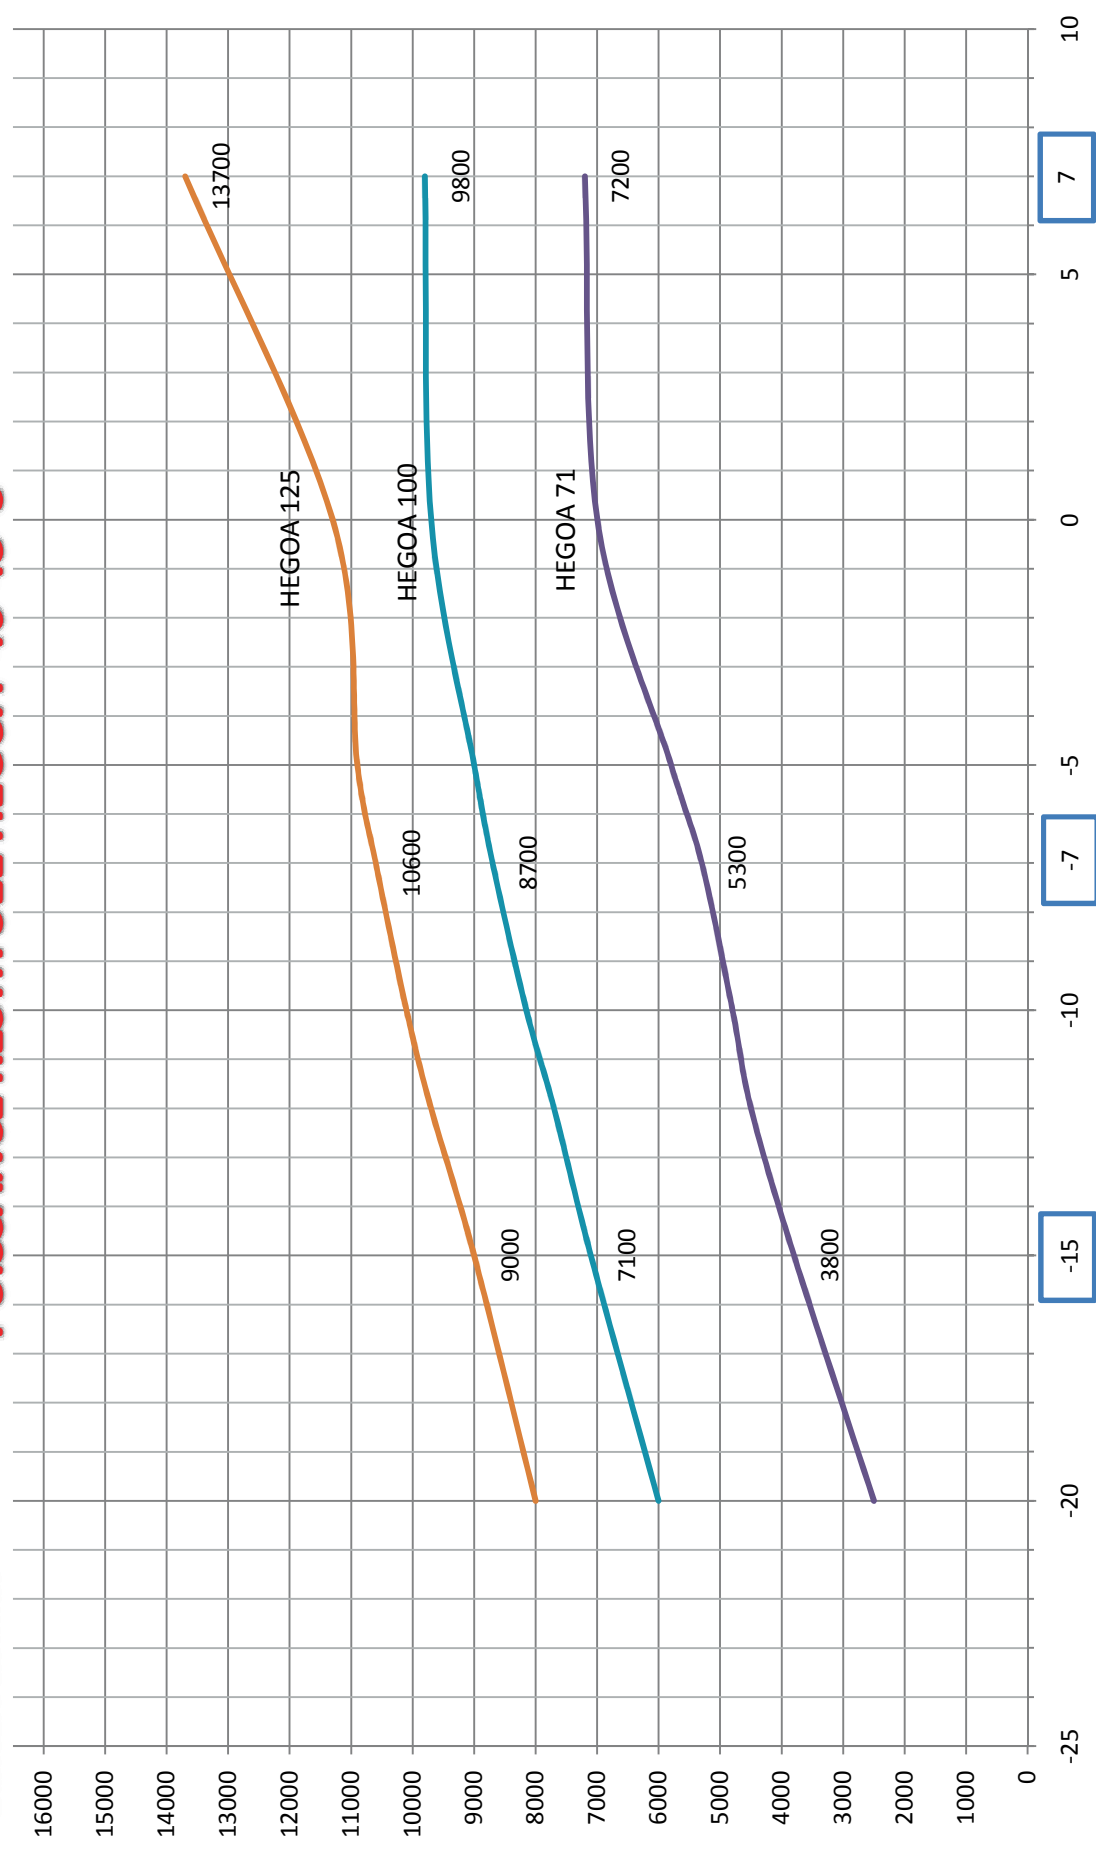

PUISSANCE RESTITUEE HEGOA 40-45°C

PUISSANCE RESTITUEE

TEMPÉRATURE EXTÉRIEURE

7

-7

-15