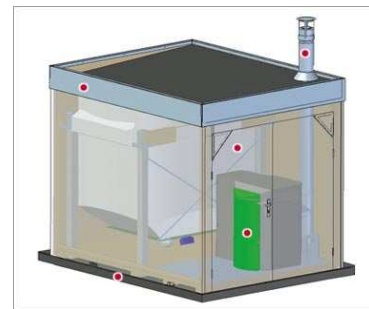

ENERGIE BOX ÖkoFEN - le prêt-à-chauffer

L'énergie Box est la solution optimale pour les bâtiments sans cave, pour les maisons mitoyennes ou pour les personnes ne souhaitant pas installer leur chaudière dans leurs habitations

L'Energie Box est livrée avec une grue et est directement raccordable

Les granulés sont acheminés automatiquement du silo textile à la chaudière à l'aide d'une vis sans fin.

ENERGIE BOX

Installation de chauffage livrée complète

Encombrement minimum

Raccordement facile à gauche ou à droite

www.quenea.com

TYPE	8	12	15	72	144
Puissance kW	20	32	56	104	224
Longueur (mm)	3200	4800	6200	10200	12200
Profondeur (mm)	2430	2430	2430	3500	3500
Hauteur (mm)	2650	2650	2650	2650	2650
Hauteur cheminée (mm)	4500	4500	4500	6300	8300
Capacité de stockage (kg)	3500	5000	9500	15000	14000