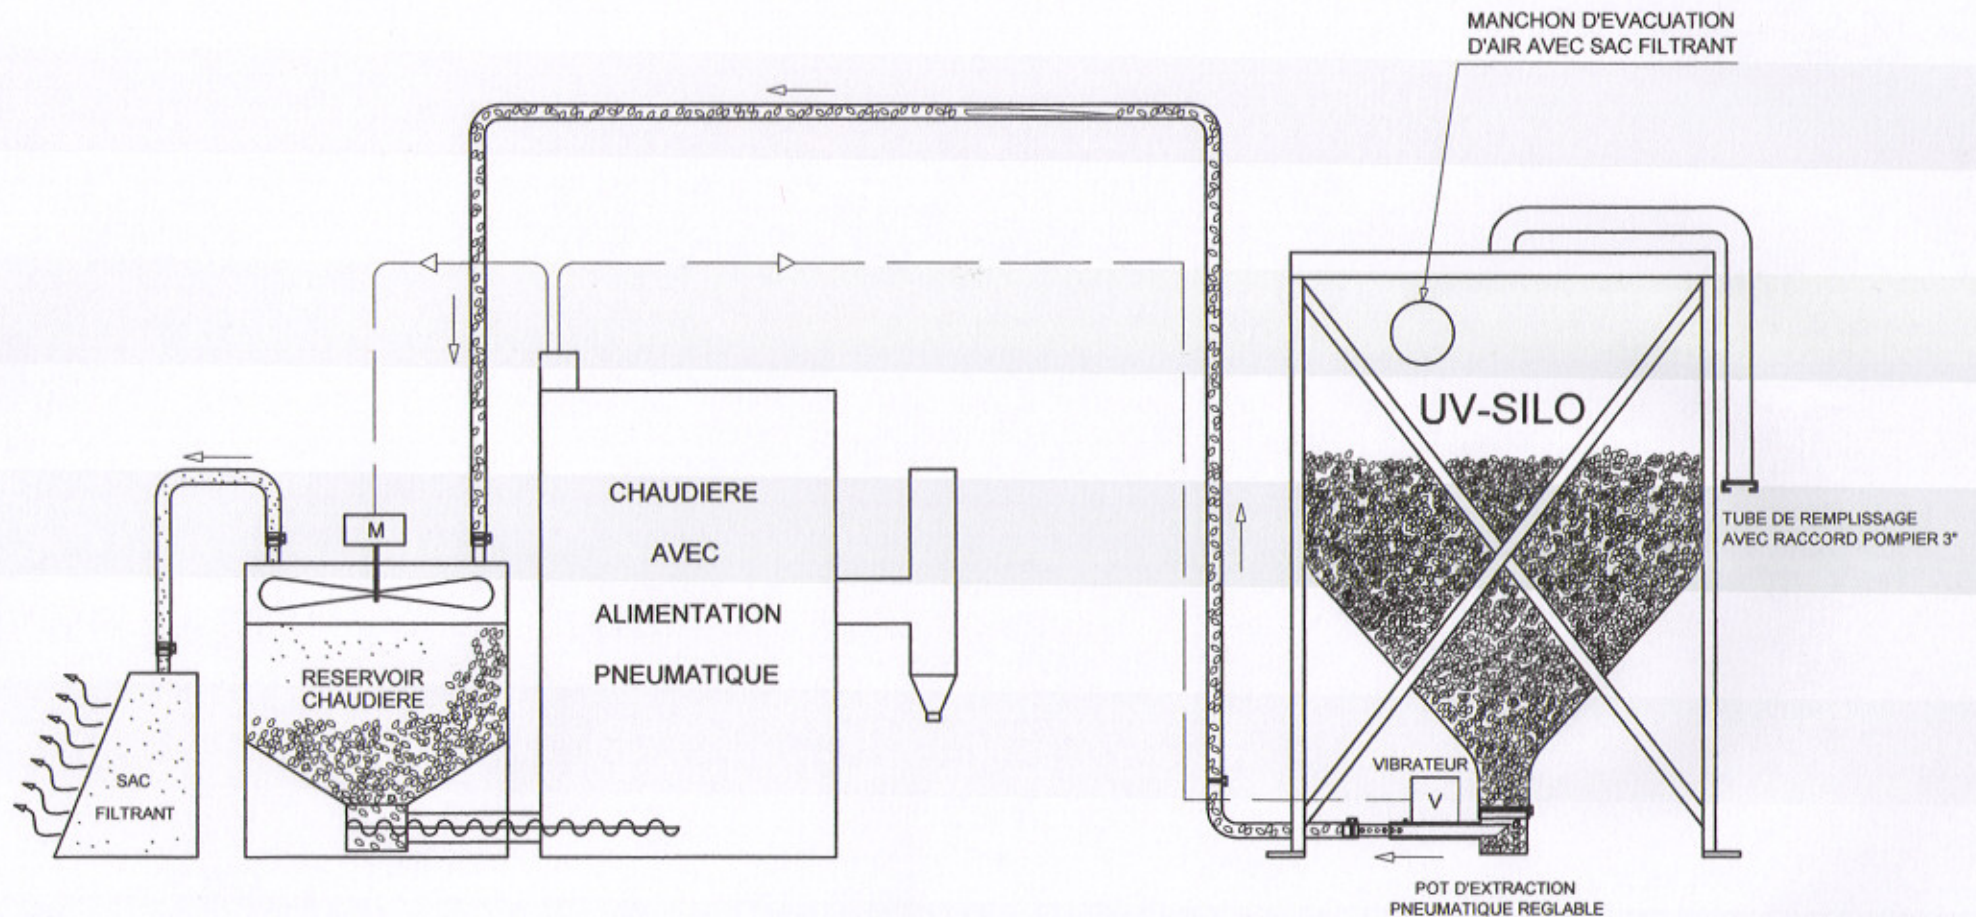

## SCHEMA DE PRINCIPE DE RACCORDEMENT DU UV-SILO SUR CHAUDIERE AUTOMATIQUE GRANULES BOIS ALIMENTATION PNEUMATIQUE

SILOBAU-STEINECKE - LA BONNE SOLUTION POUR STOCKER VOS GRANULES BOIS

ANTISTATIQUE - FACILE A MONTER - 10 ANS DE GARANTIE - FABRICATION SUR MESURE - UTILISATION MAXI DE L'ESPACE EXISTANT - SECURITE: 6 FOIS LA NORME